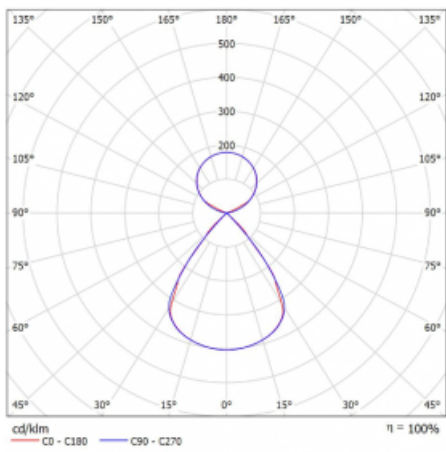

Typ montáže	Závěsné
Typ vyzařování	Přímo-nepřímé čirá nepřímá optika
Tvar svítidla	Lineární
Barva svítidla	Černá
Materiál	Hliník
Životnost	L80/B20 50 000 hodin
Záruka	5 let
Popis svítidla	Svítidlo závěsné
Popis zboží	D/I - 52/48
Rozměry	2244 mm × 47 mm × 69 mm
Světelný zdroj	LED MODUL
Druh optiky	Plastová mřížka černá nízké UGR
Světelný tok*	9190 lm
Teplota chromatičnosti	4000 K studená bílá
Měrný výkon	162 lm/W
MacAdam zdroje	3
Index podání barev	80
UGR max. X=4H Y=8H, ρ=70,50,20	12.8
Příkon svítidla*	56.7 W
Zapojení svítidla	DALI
Elektrické napětí	220-240V
Frekvence	50/60Hz

 **CE IP 20**

*±10 %

Technický výkres

Křivka

Ke stažení[Montážní návod](#)[Fotografie](#)

Příslušenství

00-00354, K
 Kabel 5x0,75 1000mm

00-00355, K
 Kabel 5x0,75 2000mm