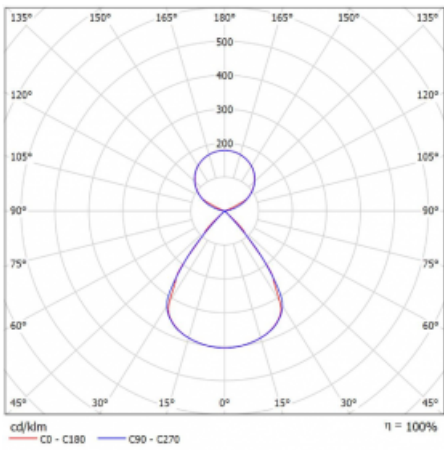

Typ montáže	Závěsné
Typ vyzařování	Přímo-nepřímé čirá nepřímá optika
Tvar svítidla	Lineární
Barva svítidla	Stříbrná
Materiál	Hliník
Životnost	L80/B20 50 000 hodin
Záruka	5 let
Popis svítidla	Svítidlo závěsné
Popis zboží	D/I - 52/48
Rozměry	2244 mm × 47 mm × 69 mm
Světelný zdroj	LED MODUL
Druh optiky	Plastová mřížka černá nízké UGR
Světelný tok*	8810 lm
Teplota chromatičnosti	3000 K teplá bílá
Měrný výkon	155 lm/W
MacAdam zdroje	3
Index podání barev	80
UGR max. X=4H Y=8H, ρ=70,50,20	12.6
Příkon svítidla*	56.7 W
Zapojení svítidla	DALI
Elektrické napětí	220-240V
Frekvence	50/60Hz

 **CE IP 20**

*±10 %

Technický výkres

Křivka

Ke stažení[Montážní návod](#)[Fotografie](#)

Příslušenství

00-00354, K
 Kabel 5x0,75 1000mm

00-00355, K
 Kabel 5x0,75 2000mm