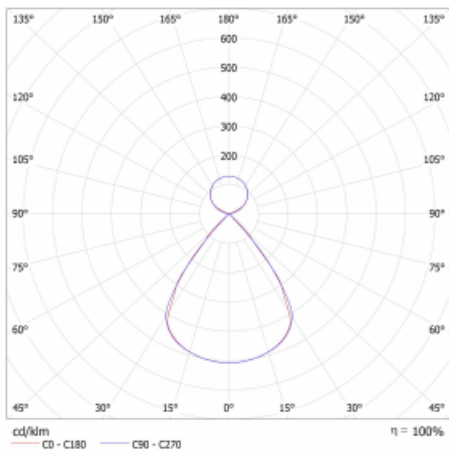

Lina45-S nabízí varianty s opálem, mikropřismou i optickou mřížkou, proto bez problému splní jak UGR pod 19 při světelném toku 4300 lm. Je skvělým řešením pro prostory pro náročné vizuální úkoly, protože v některých variantách splňuje dokonce UGR pod 16. Dosahuje také skvělých hodnot účinnosti až 170 lm/W. Dále můžete modulární svítidlo doplnit o modul s reaktorem Vali55, kruhovým svítidlem Rundo nebo 2 - 3 reflektory CUBE. Nepřímou složku svícení zabezpečí modul čirého plexi nebo do šířky svítící difusor (batwing distribution), který vytvoří rovnoměrnější osvětlení stropu. Jistě vítanou vlastností je také možnost závěsu ve spoji profilů, které jsou zároveň vybaveny krytkami pro zabránění, byť jen minimálního průsvitu. Jednotlivé segmenty spojíte snadno pomocí konektorů a zapojíte do 230 V.

Typ montáže	Závěsné
Typ vyzařování	Přímo-nepřímé čirá nepřímá optika
Tvar svítidla	Lineární
Barva svítidla	Bílá
Materiál	Hliník
Životnost	L80/B20 50 000 hodin
Záruka	24 měsíců
Popis svítidla	Svítidlo závěsné
Popis zboží	D/I - 52/48
Rozměry	2244 mm × 47 mm × 69 mm
Světelný zdroj	LED MODUL
Druh optiky	Plastová mřížka černá nízké UGR
Světelný tok*	7330 lm ± 10 %
Teplota chromatičnosti	4000 K studená bílá
Měrný výkon	163 lm/W
MacAdam zdroje	3
Index podání barev	80
UGR max. X=4H Y=8H, ρ=70,50,20	12
Příkon svítidla	44.9 W ± 10 %
Zapojení svítidla	Elektronický předřadník nestmívatelný s 1h nouzí
Elektrické napětí	220-240V
Frekvence	50/60Hz

⊥ CE IP 20

Technický výkres

Křivka

Ke stažení[Montážní návod](#)[Fotografie](#)

Příslušenství

00-00354, K
 Kabel 5x0,75 1000mm

00-00355, K
 Kabel 5x0,75 2000mm

00-00356, K
 kabel 5x0,75 4000mm