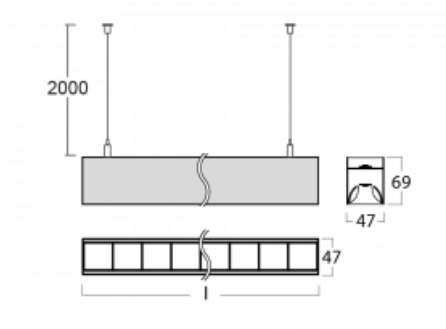

Svítidlo

Lina45-S

145S-5C1Z-40GEM/840, W

EPD®

Představte si lineární svítidlo, které dokáže uspokojit všechny vaše potřeby: splní UGR, má vysokou účinnost a sestavíte si ho dle svých přání. A navíc skvěle vypadá.

Lina45-S nabízí varianty s opálem, mikropřismou i optickou mřížkou, proto bez problému splní jak UGR pod 19 při světelném toku 4300 lm. Je skvělým řešením pro prostory pro náročné vizuální úkoly, protože v některých variantách splňuje dokonce UGR pod 16. Dosahuje také skvělých hodnot účinnosti až 170 lm/W. Dále můžete modulární svítidlo doplnit o modul s reaktorem Vali55, kruhovým svítidlem Rundo nebo 2 - 3 reflektory CUBE. Nepřímou složku svícení zabezpečí modul čirého plexi nebo do šířky svítící difusor (batwing distribution), který vytvoří rovnoměrnější osvětlení stropu. Jistě vítanou vlastností je také možnost závěsu ve spoji profilů, které jsou zároveň vybaveny krytkami pro zabránění, byť jen minimálního průsvitu. Jednotlivé segmenty spojíte snadno pomocí konektorů a zapojíte do 230 V.

Typ montáže	Závěsné
Typ vyzařování	Přímo-nepřímé čirá nepřímá optika
Tvar svítidla	Lineární
Barva svítidla	Bílá
Materiál	Hliník
Životnost	L80/B20 50 000 hodin
Záruka	24 měsíců
Popis svítidla	Svítidlo závěsné
Popis zboží	D/I - 52/48
Rozměry	2244 mm × 47 mm × 69 mm
Světelný zdroj	LED MODUL
Druh optiky	Plastová mřížka černá nízké UGR
Světelný tok*	7330 lm ± 10 %
Teplota chromatičnosti	4000 K studená bílá
Měrný výkon	163 lm/W
MacAdam zdroje	3
Index podání barev	80
UGR max. X=4H Y=8H, ρ=70,50,20	12
Příkon svítidla	44.9 W ± 10 %
Zapojení svítidla	Elektronický předřadník nestmívatelný s 1h nouzí
Elektrické napětí	220-240V
Frekvence	50/60Hz

⊥ CE IP 20

Technický výkres

Křivka

Ke stažení[Montážní návod](#)[Fotografie](#)

Příslušenství

00-00354, K
 Kabel 5x0,75 1000mm

00-00355, K
 Kabel 5x0,75 2000mm

00-00356, K
 kabel 5x0,75 4000mm