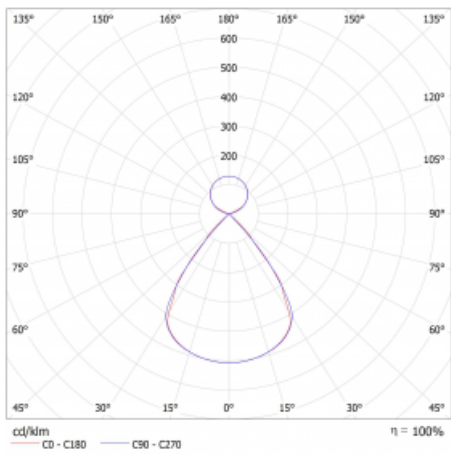

Lina45-S nabízí varianty s opálem, mikropřismou i optickou mřížkou, proto bez problému splní jak UGR pod 19 při světelném toku 4300 lm. Je skvělým řešením pro prostory pro náročné vizuální úkoly, protože v některých variantách splňuje dokonce UGR pod 16. Dosahuje také skvělých hodnot účinnosti až 170 lm/W. Dále můžete modulární svítidlo doplnit o modul s rektorem Vali55, kruhovým svítidlem Rundo nebo 2 - 3 reflektory CUBE. Nepřímou složku svícení zabezpečí modul čirého plexi nebo do šířky svítící difusor (batwing distribution), který vytvoří rovnoměrnější osvětlení stropu. Jistě vítanou vlastností je také možnost závěsu ve spoji profilů, které jsou zároveň vybaveny krytkami pro zabránění, byť jen minimálního průsvitu. Jednotlivé segmenty spojíte snadno pomocí konektorů a zapojíte do 230 V.

Typ montáže	Závěsné
Typ vyzařování	Přímo-nepřímé čirá nepřímá optika
Tvar svítidla	Lineární
Barva svítidla	Stříbrná
Materiál	Hliník
Životnost	L80/B20 50 000 hodin
Záruka	24 měsíců
Popis svítidla	Svítidlo závěsné
Popis zboží	D/I - 52/48
Rozměry	2244 mm × 47 mm × 69 mm
Světelný zdroj	LED MODUL
Druh optiky	Plastová mřížka černá nízké UGR
Světelný tok*	7030 lm ± 10 %
Teplota chromatičnosti	3000 K teplá bílá
Měrný výkon	157 lm/W
MacAdam zdroje	3
Index podání barev	80
UGR max. X=4H Y=8H, ρ=70,50,20	11.8
Příkon svítidla	44.9 W ± 10 %
Zapojení svítidla	Elektronický předřadník nestmívatelný s 1h nouzí
Elektrické napětí	220-240V
Frekvence	50/60Hz

⊥ CE IP 20

Technický výkres

Křivka

Ke stažení[Montážní návod](#)[Fotografie](#)

Příslušenství

00-00354, K
 Kabel 5x0,75 1000mm

00-00355, K
 Kabel 5x0,75 2000mm

00-00356, K
 kabel 5x0,75 4000mm