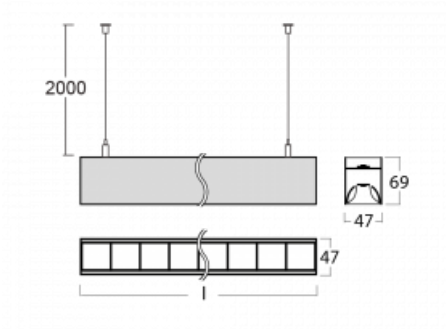

Svítidlo

Lina45-S

145S-5C1Z-40GEM/830, S

EPD®

Představte si lineární svítidlo, které dokáže uspokojit všechny vaše potřeby: splní UGR, má vysokou účinnost a sestavíte si ho dle svých přání. A navíc skvěle vypadá.

Lina45-S nabízí varianty s opálem, mikropřismou i optickou mřížkou, proto bez problému splní jak UGR pod 19 při světelném toku 4300 lm. Je skvělým řešením pro prostory pro náročné vizuální úkoly, protože v některých variantách splňuje dokonce UGR pod 16. Dosahuje také skvělých hodnot účinnosti až 170 lm/W. Dále můžete modulární svítidlo doplnit o modul s rektorem Vali55, kruhovým svítidlem Rundo nebo 2 - 3 reflektory CUBE. Nepřímou složku svícení zabezpečí modul čirého plexi nebo do šířky svítící difusor (batwing distribution), který vytvoří rovnoměrnější osvětlení stropu. Jistě vítanou vlastností je také možnost závěsu ve spoji profilů, které jsou zároveň vybaveny krytkami pro zabránění, byť jen minimálního průsvitu. Jednotlivé segmenty spojíte snadno pomocí konektorů a zapojíte do 230 V.

Typ montáže	Závěsné
Typ vyzařování	Přímo-nepřímé čirá nepřímá optika
Tvar svítidla	Lineární
Barva svítidla	Stříbrná
Materiál	Hliník
Životnost	L80/B20 50 000 hodin
Záruka	24 měsíců
Popis svítidla	Svítidlo závěsné
Popis zboží	D/I - 52/48
Rozměry	2244 mm × 47 mm × 69 mm
Světelný zdroj	LED MODUL
Druh optiky	Plastová mřížka černá nízké UGR
Světelný tok*	7030 lm ± 10 %
Teplota chromatičnosti	3000 K teplá bílá
Měrný výkon	157 lm/W
MacAdam zdroje	3
Index podání barev	80
UGR max. X=4H Y=8H, ρ=70,50,20	11.8
Příkon svítidla	44.9 W ± 10 %
Zapojení svítidla	Elektronický předřadník nestmívatelný s 1h nouzí
Elektrické napětí	220-240V
Frekvence	50/60Hz

⊥ CE IP 20

Technický výkres

Křivka

Ke stažení[Montážní návod](#)[Fotografie](#)

Příslušenství

00-00354, K
 Kabel 5x0,75 1000mm

00-00355, K
 Kabel 5x0,75 2000mm

00-00356, K
 kabel 5x0,75 4000mm