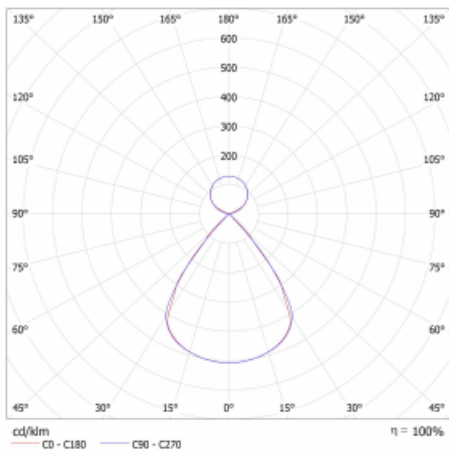

Typ montáže	Závěsné
Typ vyzařování	Přímo-nepřímé čirá nepřímá optika
Tvar svítidla	Lineární
Barva svítidla	Černá
Materiál	Hliník
Životnost	L80/B20 50 000 hodin
Záruka	2 roky
Popis svítidla	Svítidlo závěsné
Popis zboží	D/I - 52/48
Rozměry	2244 mm × 47 mm × 69 mm
Světelný zdroj	LED MODUL
Druh optiky	Plastová mřížka černá nízké UGR
Světelný tok*	7030 lm
Teplota chromatičnosti	3000 K teplá bílá
Měrný výkon	157 lm/W
MacAdam zdroje	3
Index podání barev	80
UGR max. X=4H Y=8H, ρ=70,50,20	11.8
Příkon svítidla*	44.9 W
Zapojení svítidla	ON/OFF + 1h nouze
Elektrické napětí	220-240V
Frekvence	50/60Hz

 **CE IP 20**

*±10 %

Technický výkres

Křivka

Ke stažení[Montážní návod](#)[Fotografie](#)

Příslušenství

00-00354, K
Kabel 5x0,75 1000mm

00-00355, K
Kabel 5x0,75 2000mm