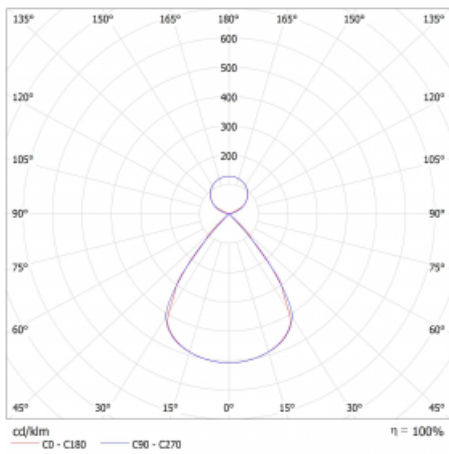

Typ montáže	Závěsné
Typ vyzařování	Přímo-nepřímé čirá nepřímá optika
Tvar svítidla	Lineární
Barva svítidla	Bílá
Materiál	Hliník
Životnost	L80/B20 50 000 hodin
Záruka	5 let
Popis svítidla	Svítidlo závěsné
Popis zboží	D/I - 52/48
Rozměry	2244 mm × 47 mm × 69 mm
Světelný zdroj	LED MODUL
Druh optiky	Plastová mřížka černá nízké UGR
Světelný tok*	7330 lm
Teplota chromatičnosti	4000 K studená bílá
Měrný výkon	163 lm/W
MacAdam zdroje	3
Index podání barev	80
UGR max. X=4H Y=8H, ρ=70,50,20	12
Příkon svítidla*	44.9 W
Zapojení svítidla	ON/OFF
Elektrické napětí	220-240V
Frekvence	50/60Hz

 **CE IP 20**

*±10 %

Technický výkres

Křivka

Ke stažení[Montážní návod](#)[Fotografie](#)

Příslušenství

00-00350, K
Kabel 3x0,75 1000mm

00-00352, K
Kabel 3x0,75 2000mm