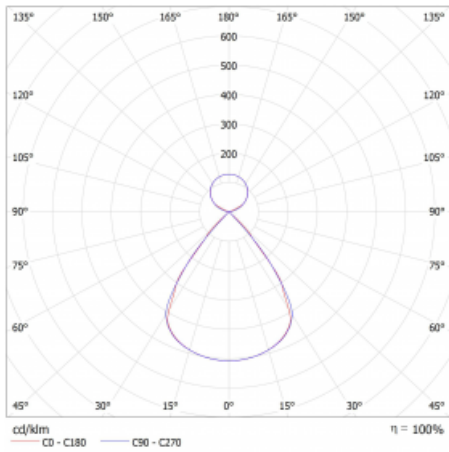

Typ montáže	Závěsné
Typ vyzařování	Přímo-nepřímé čirá nepřímá optika
Tvar svítidla	Lineární
Barva svítidla	Stříbrná
Materiál	Hliník
Životnost	L80/B20 50 000 hodin
Záruka	5 let
Popis svítidla	Svítidlo závěsné
Popis zboží	D/I - 52/48
Rozměry	2244 mm × 47 mm × 69 mm
Světelný zdroj	LED MODUL
Druh optiky	Plastová mřížka černá nízké UGR
Světelný tok*	7330 lm
Teplota chromatičnosti	4000 K studená bílá
Měrný výkon	163 lm/W
MacAdam zdroje	3
Index podání barev	80
UGR max. X=4H Y=8H, ρ=70,50,20	12
Příkon svítidla*	44.9 W
Zapojení svítidla	DALI
Elektrické napětí	220-240V
Frekvence	50/60Hz

 **CE IP 20**

*±10 %

Technický výkres

Křivka

Ke stažení[Montážní návod](#)[Fotografie](#)

Příslušenství

00-00354, K
 Kabel 5x0,75 1000mm

00-00355, K
 Kabel 5x0,75 2000mm