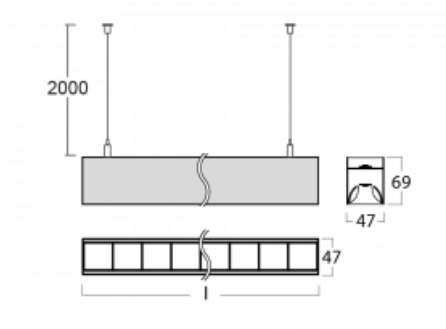

Technický výkres