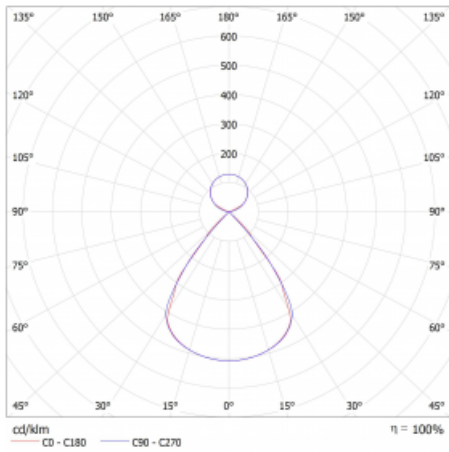

Typ montáže	Závěsné
Typ vyzařování	Přímo-nepřímé čirá nepřímá optika
Tvar svítidla	Lineární
Barva svítidla	Stříbrná
Materiál	Hliník
Životnost	L80/B20 50 000 hodin
Záruka	5 let
Popis svítidla	Svítidlo závěsné
Popis zboží	D/I - 52/48
Rozměry	2244 mm × 47 mm × 69 mm
Světelný zdroj	LED MODUL
Druh optiky	Plastová mřížka černá nízké UGR
Světelný tok*	7030 lm
Teplota chromatičnosti	3000 K teplá bílá
Měrný výkon	157 lm/W
MacAdam zdroje	3
Index podání barev	80
UGR max. X=4H Y=8H, ρ=70,50,20	11.8
Příkon svítidla*	44.9 W
Zapojení svítidla	DALI
Elektrické napětí	220-240V
Frekvence	50/60Hz

 **CE IP 20**

*±10 %

Technický výkres

Křivka

Ke stažení[Montážní návod](#)[Fotografie](#)

Příslušenství

00-00354, K
 Kabel 5x0,75 1000mm

00-00355, K
 Kabel 5x0,75 2000mm