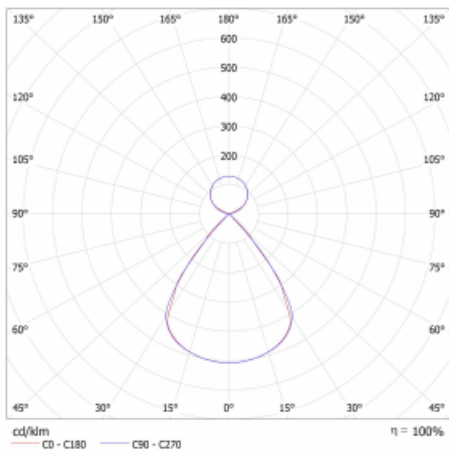

Lina45-S nabízí varianty s opálem, mikropřismou i optickou mřížkou, proto bez problému splní jak UGR pod 19 při světelném toku 4300 lm. Je skvělým řešením pro prostory pro náročné vizuální úkoly, protože v některých variantách splňuje dokonce UGR pod 16. Dosahuje také skvělých hodnot účinnosti až 170 lm/W. Dále můžete modulární svítidlo doplnit o modul s rektorem Vali55, kruhovým svítidlem Rundo nebo 2 - 3 reflektory CUBE. Nepřímou složku svícení zabezpečí modul čirého plexi nebo do šířky svítící difusor (batwing distribution), který vytvoří rovnoměrnější osvětlení stropu. Jistě vítanou vlastností je také možnost závěsu ve spoji profilů, které jsou zároveň vybaveny krytkami pro zabránění, byť jen minimálního průsvitu. Jednotlivé segmenty spojíte snadno pomocí konektorů a zapojíte do 230 V.

Typ montáže	Závěsné
Typ vyzařování	Přímo-nepřímé čirá nepřímá optika
Tvar svítidla	Lineární
Barva svítidla	Černá
Materiál	Hliník
Životnost	L80/B20 50 000 hodin
Záruka	60 měsíců
Popis svítidla	Svítidlo závěsné
Popis zboží	D/I - 52/48
Rozměry	2244 mm × 47 mm × 69 mm
Světelný zdroj	LED MODUL
Druh optiky	Plastová mřížka černá nízké UGR
Světelný tok*	7030 lm ± 10 %
Teplota chromatičnosti	3000 K teplá bílá
Měrný výkon	157 lm/W
MacAdam zdroje	3
Index podání barev	80
UGR max. X=4H Y=8H, ρ=70,50,20	11.8
Příkon svítidla	44.9 W ± 10 %
Zapojení svítidla	Stmívatelné DALI
Elektrické napětí	220-240V
Frekvence	50/60Hz

  IP 20

Technický výkres

Křivka

Ke stažení[Montážní návod](#)[Fotografie](#)

Příslušenství

00-00354, K
 Kabel 5x0,75 1000mm

00-00355, K
 Kabel 5x0,75 2000mm

00-00356, K
 kabel 5x0,75 4000mm