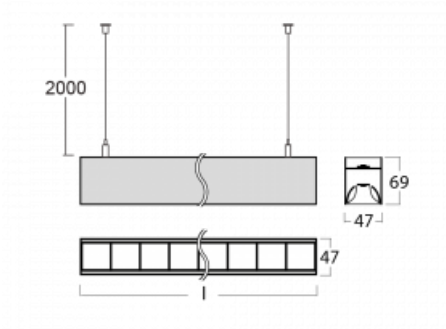

Svítidlo

Lina45-S

145S-5C1Z-40GED/830, B

EPD®

Představte si lineární svítidlo, které dokáže uspokojit všechny vaše potřeby: splní UGR, má vysokou účinnost a sestavíte si ho dle svých přání. A navíc skvěle vypadá.

Lina45-S nabízí varianty s opálem, mikropřismou i optickou mřížkou, proto bez problému splní jak UGR pod 19 při světelném toku 4300 lm. Je skvělým řešením pro prostory pro náročné vizuální úkoly, protože v některých variantách splňuje dokonce UGR pod 16. Dosahuje také skvělých hodnot účinnosti až 170 lm/W. Dále můžete modulární svítidlo doplnit o modul s rektorem Vali55, kruhovým svítidlem Rundo nebo 2 - 3 reflektory CUBE. Nepřímou složku svícení zabezpečí modul čirého plexi nebo do šířky svítící difusor (batwing distribution), který vytvoří rovnoměrnější osvětlení stropu. Jistě vítanou vlastností je také možnost závěsu ve spoji profilů, které jsou zároveň vybaveny krytkami pro zabránění, byť jen minimálního průsvitu. Jednotlivé segmenty spojíte snadno pomocí konektorů a zapojíte do 230 V.

Typ montáže	Závěsné
Typ vyzařování	Přímo-nepřímé čirá nepřímá optika
Tvar svítidla	Lineární
Barva svítidla	Černá
Materiál	Hliník
Životnost	L80/B20 50 000 hodin
Záruka	5 let
Popis svítidla	Svítidlo závěsné
Popis zboží	D/I - 52/48
Rozměry	2244 mm × 47 mm × 69 mm
Světelný zdroj	LED MODUL
Druh optiky	Plastová mřížka černá nízké UGR
Světelný tok*	7030 lm
Teplota chromatičnosti	3000 K teplá bílá
Měrný výkon	157 lm/W
MacAdam zdroje	3
Index podání barev	80
UGR max. X=4H Y=8H, ρ=70,50,20	11.8
Příkon svítidla*	44.9 W
Zapojení svítidla	DALI
Elektrické napětí	220-240V
Frekvence	50/60Hz

 **CE IP 20**

*±10 %

Technický výkres

Křivka

Ke stažení[Montážní návod](#)[Fotografie](#)

Příslušenství

00-00354, K
 Kabel 5x0,75 1000mm

00-00355, K
 Kabel 5x0,75 2000mm