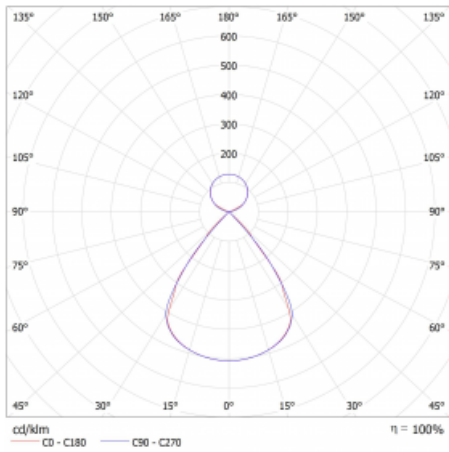

Typ montáže	Závěsné
Typ vyzařování	Přímo-nepřímé čirá nepřímá optika
Tvar svítidla	Lineární
Barva svítidla	Černá
Materiál	Hliník
Životnost	L80/B20 50 000 hodin
Záruka	5 let
Popis svítidla	Svítidlo závěsné
Popis zboží	D/I - 52/48
Rozměry	2244 mm × 47 mm × 69 mm
Světelný zdroj	LED MODUL
Druh optiky	Plastová mřížka černá nízké UGR
Světelný tok*	7030 lm
Teplota chromatičnosti	3000 K teplá bílá
Měrný výkon	157 lm/W
MacAdam zdroje	3
Index podání barev	80
UGR max. X=4H Y=8H, ρ=70,50,20	11.8
Příkon svítidla*	44.9 W
Zapojení svítidla	DALI
Elektrické napětí	220-240V
Frekvence	50/60Hz

 **CE IP 20**

*±10 %

Technický výkres

Křivka

Ke stažení[Montážní návod](#)[Fotografie](#)

Příslušenství

00-00354, K
 Kabel 5x0,75 1000mm

00-00355, K
 Kabel 5x0,75 2000mm