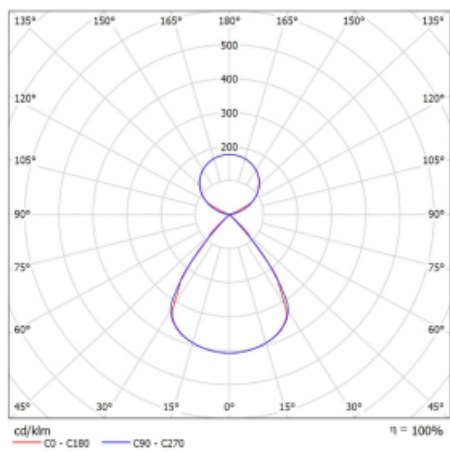

Technický výkres

Křivka