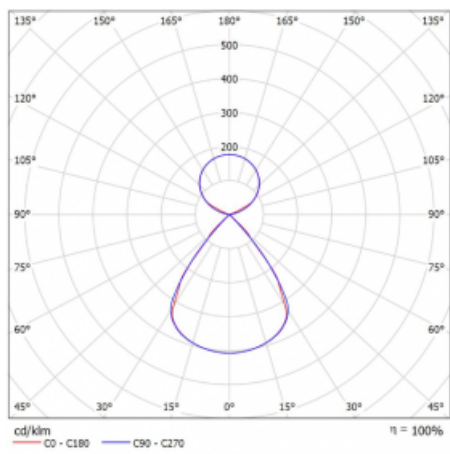

Typ montáže	Závěsné
Typ vyzařování	Přímo-nepřímé čirá nepřímá optika
Tvar svítidla	Lineární
Barva svítidla	Bílá
Materiál	Hliník
Životnost	L80/B20 50 000 hodin
Záruka	2 roky
Popis svítidla	Svítidlo závěsné
Popis zboží	D/I - 53/47
Rozměry	1964 mm × 47 mm × 69 mm
Světelný zdroj	LED MODUL
Druh optiky	Plastová mřížka černá nízké UGR
Světelný tok*	15000 lm
Teplota chromatičnosti	4000 K studená bílá
Měrný výkon	150 lm/W
MacAdam zdroje	3
Index podání barev	80
UGR max. X=4H Y=8H, ρ=70,50,20	15
Příkon svítidla*	99.7 W
Zapojení svítidla	ON/OFF + 3h nouze
Elektrické napětí	220-240V
Frekvence	50/60Hz

 **IP 20**

*±10 %

Technický výkres

Křivka

Ke stažení[Montážní návod](#)[Fotografie](#)

Příslušenství

00-00354, K
 Kabel 5x0,75 1000mm

00-00355, K
 Kabel 5x0,75 2000mm