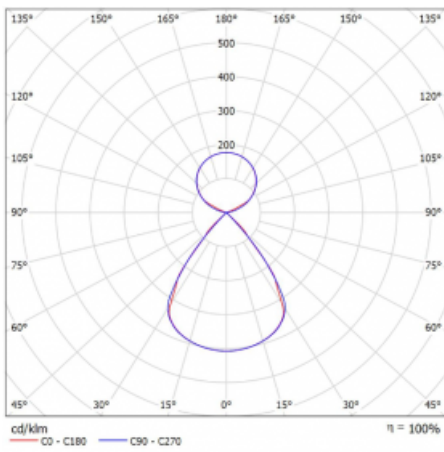

Typ montáže	Závěsné
Typ vyzařování	Přímo-nepřímé čirá nepřímá optika
Tvar svítidla	Lineární
Barva svítidla	Stříbrná
Materiál	Hliník
Životnost	L80/B20 50 000 hodin
Záruka	2 roky
Popis svítidla	Svítidlo závěsné
Popis zboží	D/I - 53/47
Rozměry	1964 mm × 47 mm × 69 mm
Světelný zdroj	LED MODUL
Druh optiky	Plastová mřížka černá nízké UGR
Světelný tok*	15000 lm
Teplota chromatičnosti	4000 K studená bílá
Měrný výkon	150 lm/W
MacAdam zdroje	3
Index podání barev	80
UGR max. X=4H Y=8H, ρ=70,50,20	15
Příkon svítidla*	99.7 W
Zapojení svítidla	ON/OFF + 3h nouze
Elektrické napětí	220-240V
Frekvence	50/60Hz

 **CE IP 20**

*±10 %

Technický výkres

Křivka

Ke stažení[Montážní návod](#)[Fotografie](#)

Příslušenství

00-00354, K
 Kabel 5x0,75 1000mm

00-00355, K
 Kabel 5x0,75 2000mm