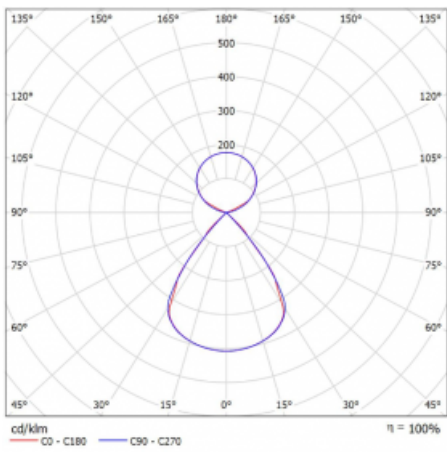

Technický výkres

Křivka