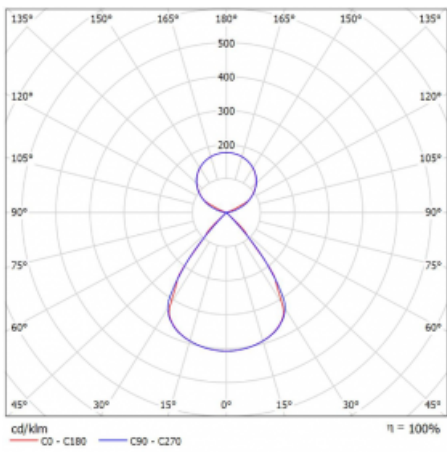

Typ montáže	Závěsné
Typ vyzařování	Přímo-nepřímé čirá nepřímá optika
Tvar svítidla	Lineární
Barva svítidla	Stříbrná
Materiál	Hliník
Životnost	L80/B20 50 000 hodin
Záruka	2 roky
Popis svítidla	Svítidlo závěsné
Popis zboží	D/I - 53/47
Rozměry	1964 mm × 47 mm × 69 mm
Světelný zdroj	LED MODUL
Druh optiky	Plastová mřížka černá nízké UGR
Světelný tok*	14400 lm
Teplota chromatičnosti	3000 K teplá bílá
Měrný výkon	144 lm/W
MacAdam zdroje	3
Index podání barev	80
UGR max. X=4H Y=8H, ρ=70,50,20	14.9
Příkon svítidla*	99.7 W
Zapojení svítidla	ON/OFF + 3h nouze
Elektrické napětí	220-240V
Frekvence	50/60Hz

 **CE IP 20**

*±10 %

Technický výkres

Křivka

Ke stažení[Montážní návod](#)[Fotografie](#)

Příslušenství

00-00354, K
 Kabel 5x0,75 1000mm

00-00355, K
 Kabel 5x0,75 2000mm