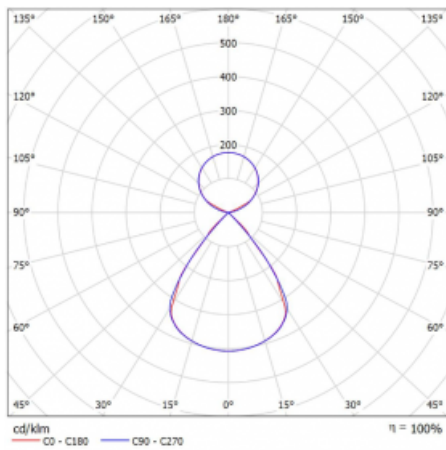

Typ montáže	Závěsné
Typ vyzařování	Přímo-nepřímé čirá nepřímá optika
Tvar svítidla	Lineární
Barva svítidla	Bílá
Materiál	Hliník
Životnost	L80/B20 50 000 hodin
Záruka	2 roky
Popis svítidla	Svítidlo závěsné
Popis zboží	D/I - 53/47
Rozměry	1964 mm × 47 mm × 69 mm
Světelný zdroj	LED MODUL
Druh optiky	Plastová mřížka černá nízké UGR
Světelný tok*	15000 lm
Teplota chromatičnosti	4000 K studená bílá
Měrný výkon	150 lm/W
MacAdam zdroje	3
Index podání barev	80
UGR max. X=4H Y=8H, ρ=70,50,20	15
Příkon svítidla*	99.7 W
Zapojení svítidla	ON/OFF + 1h nouze
Elektrické napětí	220-240V
Frekvence	50/60Hz

 **IP 20**

*±10 %

Technický výkres

Křivka

Ke stažení[Montážní návod](#)[Fotografie](#)

Příslušenství

00-00354, K
 Kabel 5x0,75 1000mm

00-00355, K
 Kabel 5x0,75 2000mm