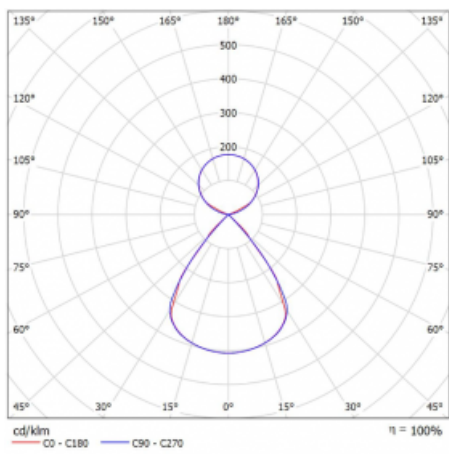

Technický výkres

Křivka