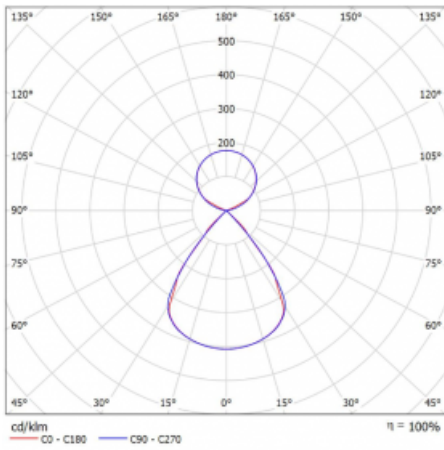

 **CE IP 20**

*±10 %

Technický výkres

Křivka

Ke stažení[Montážní návod](#)[Fotografie](#)

Příslušenství

00-00354, K
 Kabel 5x0,75 1000mm

00-00355, K
 Kabel 5x0,75 2000mm