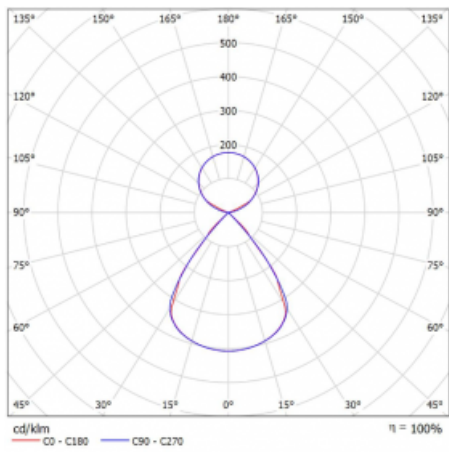

Typ montáže	Závěsné
Typ vyzařování	Přímo-nepřímé čirá nepřímá optika
Tvar svítidla	Lineární
Barva svítidla	Černá
Materiál	Hliník
Životnost	L80/B20 50 000 hodin
Záruka	2 roky
Popis svítidla	Svítidlo závěsné
Popis zboží	D/I - 53/47
Rozměry	1964 mm × 47 mm × 69 mm
Světelný zdroj	LED MODUL
Druh optiky	Plastová mřížka černá nízké UGR
Světelný tok*	15000 lm
Teplota chromatičnosti	4000 K studená bílá
Měrný výkon	150 lm/W
MacAdam zdroje	3
Index podání barev	80
UGR max. X=4H Y=8H, ρ=70,50,20	15
Příkon svítidla*	99.7 W
Zapojení svítidla	ON/OFF + 1h nouze
Elektrické napětí	220-240V
Frekvence	50/60Hz

 **CE IP 20**

*±10 %

Technický výkres

Křivka

Ke stažení[Montážní návod](#)[Fotografie](#)

Příslušenství

00-00354, K
 Kabel 5x0,75 1000mm

00-00355, K
 Kabel 5x0,75 2000mm