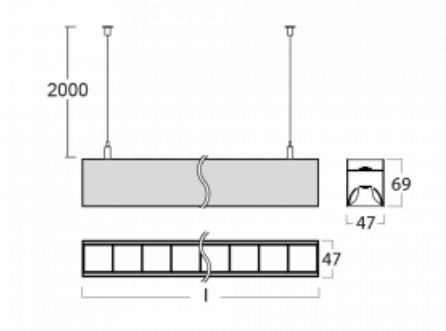

Svítidlo

Lina45-S

145S-5C1Z-35GHM/840, B

EPD®

Představte si lineární svítidlo, které dokáže uspokojit všechny vaše potřeby: splní UGR, má vysokou účinnost a sestavíte si ho dle svých přání. A navíc skvěle vypadá.

Lina45-S nabízí varianty s opálem, mikropřismou i optickou mřížkou, proto bez problému splní jak UGR pod 19 při světelném toku 4300 lm. Je skvělým řešením pro prostory pro náročné vizuální úkoly, protože v některých variantách splňuje dokonce UGR pod 16. Dosahuje také skvělých hodnot účinnosti až 170 lm/W. Dále můžete modulární svítidlo doplnit o modul s reaktorem Vali55, kruhovým svítidlem Rundo nebo 2 - 3 reflektory CUBE. Nepřímou složku svícení zabezpečí modul čirého plexi nebo do šířky svítící difusor (batwing distribution), který vytvoří rovnoměrnější osvětlení stropu. Jistě vítanou vlastností je také možnost závěsu ve spoji profilů, které jsou zároveň vybaveny krytkami pro zabránění, byť jen minimálního průsvitu. Jednotlivé segmenty spojíte snadno pomocí konektorů a zapojíte do 230 V.

Typ montáže	Závěsné
Typ vyzařování	Přímo-nepřímé čirá nepřímá optika
Tvar svítidla	Lineární
Barva svítidla	Černá
Materiál	Hliník
Životnost	L80/B20 50 000 hodin
Záruka	2 roky
Popis svítidla	Svítidlo závěsné
Popis zboží	D/I - 53/47
Rozměry	1964 mm × 47 mm × 69 mm
Světelný zdroj	LED MODUL
Druh optiky	Plastová mřížka černá nízké UGR
Světelný tok*	15000 lm
Teplota chromatičnosti	4000 K studená bílá
Měrný výkon	150 lm/W
MacAdam zdroje	3
Index podání barev	80
UGR max. X=4H Y=8H, ρ=70,50,20	15
Příkon svítidla*	99.7 W
Zapojení svítidla	ON/OFF + 1h nouze
Elektrické napětí	220-240V
Frekvence	50/60Hz

 **CE IP 20**

*±10 %

Technický výkres

Křivka

Ke stažení[Montážní návod](#)[Fotografie](#)

Příslušenství

00-00354, K
 Kabel 5x0,75 1000mm

00-00355, K
 Kabel 5x0,75 2000mm