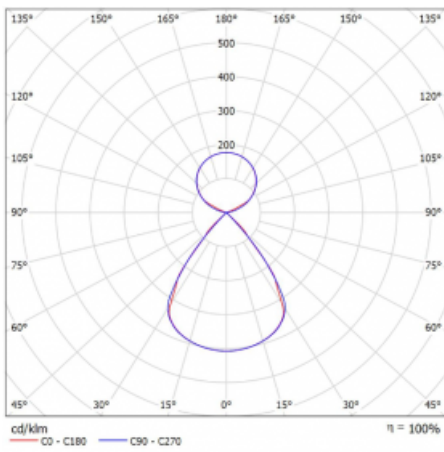

Typ montáže	Závěsné
Typ vyzařování	Přímo-nepřímé čirá nepřímá optika
Tvar svítidla	Lineární
Barva svítidla	Bílá
Materiál	Hliník
Životnost	L80/B20 50 000 hodin
Záruka	2 roky
Popis svítidla	Svítidlo závěsné
Popis zboží	D/I - 53/47
Rozměry	1964 mm × 47 mm × 69 mm
Světelný zdroj	LED MODUL
Druh optiky	Plastová mřížka černá nízké UGR
Světelný tok*	14400 lm
Teplota chromatičnosti	3000 K teplá bílá
Měrný výkon	144 lm/W
MacAdam zdroje	3
Index podání barev	80
UGR max. X=4H Y=8H, ρ=70,50,20	14.9
Příkon svítidla*	99.7 W
Zapojení svítidla	ON/OFF + 1h nouze
Elektrické napětí	220-240V
Frekvence	50/60Hz

 **CE IP 20**

*±10 %

Technický výkres

Křivka

Ke stažení[Montážní návod](#)[Fotografie](#)

Příslušenství

00-00354, K
 Kabel 5x0,75 1000mm

00-00355, K
 Kabel 5x0,75 2000mm