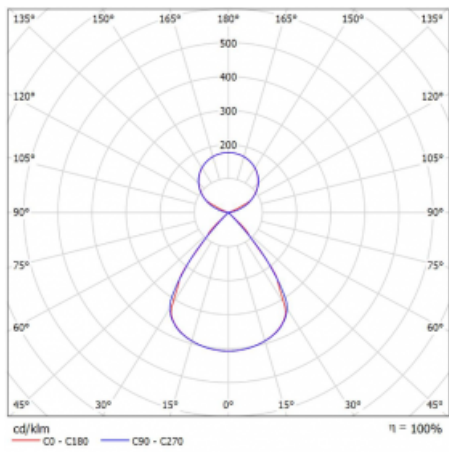

Typ montáže	Závěsné
Typ vyzařování	Přímo-nepřímé čirá nepřímá optika
Tvar svítidla	Lineární
Barva svítidla	Stříbrná
Materiál	Hliník
Životnost	L80/B20 50 000 hodin
Záruka	2 roky
Popis svítidla	Svítidlo závěsné
Popis zboží	D/I - 53/47
Rozměry	1964 mm × 47 mm × 69 mm
Světelný zdroj	LED MODUL
Druh optiky	Plastová mřížka černá nízké UGR
Světelný tok*	14400 lm
Teplota chromatičnosti	3000 K teplá bílá
Měrný výkon	144 lm/W
MacAdam zdroje	3
Index podání barev	80
UGR max. X=4H Y=8H, ρ=70,50,20	14.9
Příkon svítidla*	99.7 W
Zapojení svítidla	ON/OFF + 1h nouze
Elektrické napětí	220-240V
Frekvence	50/60Hz

 **CE IP 20**

*±10 %

Technický výkres

Křivka

Ke stažení[Montážní návod](#)[Fotografie](#)

Příslušenství

00-00354, K
 Kabel 5x0,75 1000mm

00-00355, K
 Kabel 5x0,75 2000mm