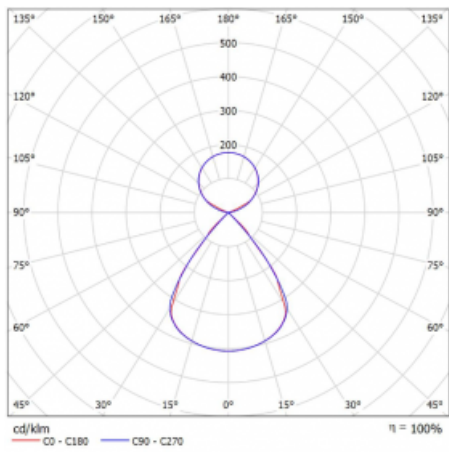

Typ montáže	Závěsné
Typ vyzařování	Přímo-nepřímé čirá nepřímá optika
Tvar svítidla	Lineární
Barva svítidla	Černá
Materiál	Hliník
Životnost	L80/B20 50 000 hodin
Záruka	2 roky
Popis svítidla	Svítidlo závěsné
Popis zboží	D/I - 53/47
Rozměry	1964 mm × 47 mm × 69 mm
Světelný zdroj	LED MODUL
Druh optiky	Plastová mřížka černá nízké UGR
Světelný tok*	14400 lm
Teplota chromatičnosti	3000 K teplá bílá
Měrný výkon	144 lm/W
MacAdam zdroje	3
Index podání barev	80
UGR max. X=4H Y=8H, ρ=70,50,20	14.9
Příkon svítidla*	99.7 W
Zapojení svítidla	ON/OFF + 1h nouze
Elektrické napětí	220-240V
Frekvence	50/60Hz

 **CE IP 20**

*±10 %

Technický výkres

Křivka

Ke stažení[Montážní návod](#)[Fotografie](#)

Příslušenství

00-00354, K
 Kabel 5x0,75 1000mm

00-00355, K
 Kabel 5x0,75 2000mm