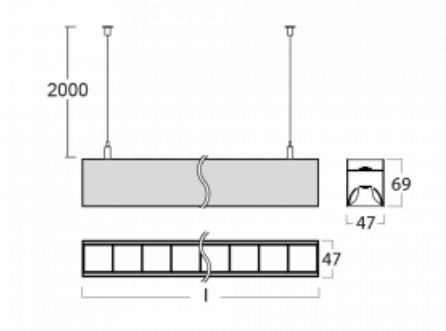

Svítidlo

Lina45-S

145S-5C1Z-35GHM/830, B

EPD®

Představte si lineární svítidlo, které dokáže uspokojit všechny vaše potřeby: splní UGR, má vysokou účinnost a sestavíte si ho dle svých přání. A navíc skvěle vypadá.

Lina45-S nabízí varianty s opálem, mikropřismou i optickou mřížkou, proto bez problému splní jak UGR pod 19 při světelném toku 4300 lm. Je skvělým řešením pro prostory pro náročné vizuální úkoly, protože v některých variantách splňuje dokonce UGR pod 16. Dosahuje také skvělých hodnot účinnosti až 170 lm/W. Dále můžete modulární svítidlo doplnit o modul s reaktorem Vali55, kruhovým svítidlem Rundo nebo 2 - 3 reflektory CUBE. Nepřímou složku svícení zabezpečí modul čirého plexi nebo do šířky svítící difusor (batwing distribution), který vytvoří rovnoměrnější osvětlení stropu. Jistě vítanou vlastností je také možnost závěsu ve spoji profilů, které jsou zároveň vybaveny krytkami pro zabránění, byť jen minimálního průsvitu. Jednotlivé segmenty spojíte snadno pomocí konektorů a zapojíte do 230 V.

Typ montáže	Závěsné
Typ vyzařování	Přímo-nepřímé čirá nepřímá optika
Tvar svítidla	Lineární
Barva svítidla	Černá
Materiál	Hliník
Životnost	L80/B20 50 000 hodin
Záruka	2 roky
Popis svítidla	Svítidlo závěsné
Popis zboží	D/I - 53/47
Rozměry	1964 mm × 47 mm × 69 mm
Světelný zdroj	LED MODUL
Druh optiky	Plastová mřížka černá nízké UGR
Světelný tok*	14400 lm
Teplota chromatičnosti	3000 K teplá bílá
Měrný výkon	144 lm/W
MacAdam zdroje	3
Index podání barev	80
UGR max. X=4H Y=8H, ρ=70,50,20	14.9
Příkon svítidla*	99.7 W
Zapojení svítidla	ON/OFF + 1h nouze
Elektrické napětí	220-240V
Frekvence	50/60Hz

 **CE IP 20**

*±10 %

Technický výkres

Křivka

Ke stažení[Montážní návod](#)[Fotografie](#)

Příslušenství

00-00354, K
 Kabel 5x0,75 1000mm

00-00355, K
 Kabel 5x0,75 2000mm