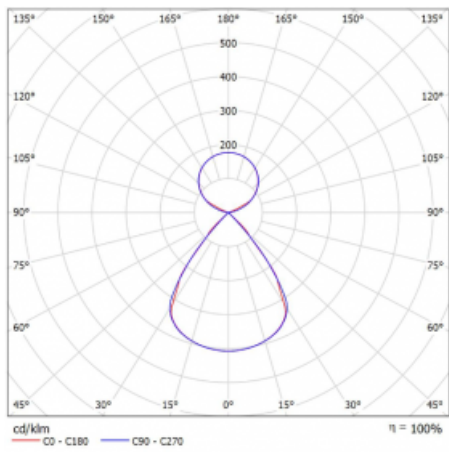

Technický výkres

Křivka