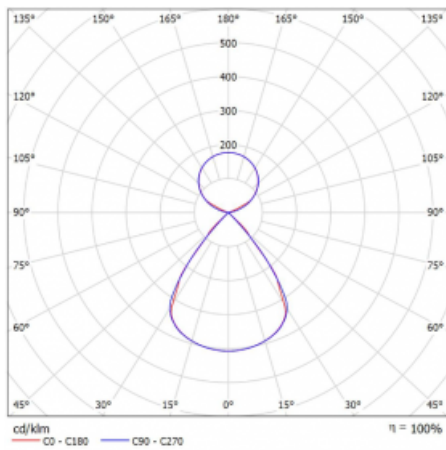

Technický výkres

Křivka