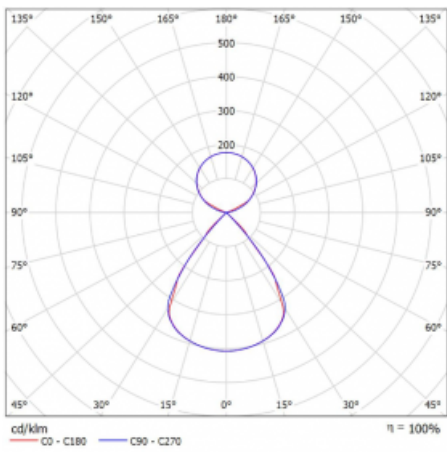

Typ montáže	Závěsné
Typ vyzařování	Přímo-nepřímé čirá nepřímá optika
Tvar svítidla	Lineární
Barva svítidla	Bílá
Materiál	Hliník
Životnost	L80/B20 50 000 hodin
Záruka	5 let
Popis svítidla	Svítidlo závěsné
Popis zboží	D/I - 53/47
Rozměry	1964 mm × 47 mm × 69 mm
Světelný zdroj	LED MODUL
Druh optiky	Plastová mřížka černá nízké UGR
Světelný tok*	15000 lm
Teplota chromatičnosti	4000 K studená bílá
Měrný výkon	150 lm/W
MacAdam zdroje	3
Index podání barev	80
UGR max. X=4H Y=8H, ρ=70,50,20	15
Příkon svítidla*	99.7 W
Zapojení svítidla	DALI
Elektrické napětí	220-240V
Frekvence	50/60Hz

 **CE IP 20**

*±10 %

Technický výkres

Křivka

Ke stažení[Montážní návod](#)[Fotografie](#)

Příslušenství

00-00354, K
 Kabel 5x0,75 1000mm

00-00355, K
 Kabel 5x0,75 2000mm