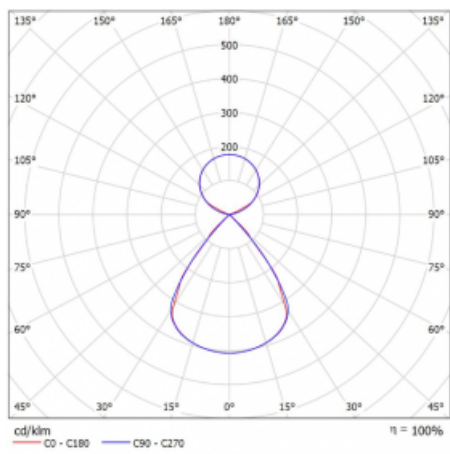

Technický výkres

Křivka