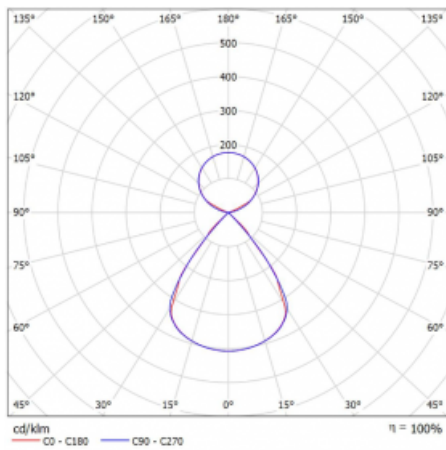

Typ montáže	Závěsné
Typ vyzařování	Přímo-nepřímé čirá nepřímá optika
Tvar svítidla	Lineární
Barva svítidla	Bílá
Materiál	Hliník
Životnost	L80/B20 50 000 hodin
Záruka	5 let
Popis svítidla	Svítidlo závěsné
Popis zboží	D/I - 53/47
Rozměry	1964 mm × 47 mm × 69 mm
Světelný zdroj	LED MODUL
Druh optiky	Plastová mřížka černá nízké UGR
Světelný tok*	14400 lm
Teplota chromatičnosti	3000 K teplá bílá
Měrný výkon	144 lm/W
MacAdam zdroje	3
Index podání barev	80
UGR max. X=4H Y=8H, ρ=70,50,20	14.9
Příkon svítidla*	99.7 W
Zapojení svítidla	DALI
Elektrické napětí	220-240V
Frekvence	50/60Hz

 **CE IP 20**

*±10 %

Technický výkres

Křivka

Ke stažení[Montážní návod](#)[Fotografie](#)

Příslušenství

00-00354, K
 Kabel 5x0,75 1000mm

00-00355, K
 Kabel 5x0,75 2000mm