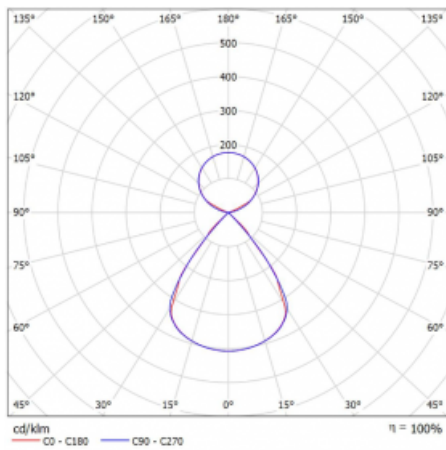

 **CE IP 20**

*±10 %

Technický výkres

Křivka

Ke stažení[Montážní návod](#)[Fotografie](#)

Příslušenství

00-00354, K
 Kabel 5x0,75 1000mm

00-00355, K
 Kabel 5x0,75 2000mm