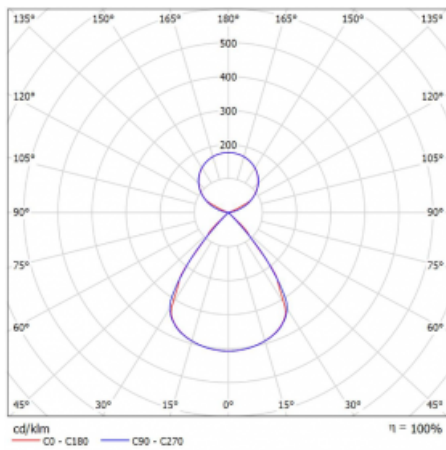

Typ montáže	Závěsné
Typ vyzařování	Přímo-nepřímé čirá nepřímá optika
Tvar svítidla	Lineární
Barva svítidla	Bílá
Materiál	Hliník
Životnost	L80/B20 50 000 hodin
Záruka	2 roky
Popis svítidla	Svítidlo závěsné
Popis zboží	D/I - 53/47
Rozměry	1964 mm × 47 mm × 69 mm
Světelný zdroj	LED MODUL
Druh optiky	Plastová mřížka černá nízké UGR
Světelný tok*	7960 lm
Teplota chromatičnosti	4000 K studená bílá
Měrný výkon	159 lm/W
MacAdam zdroje	3
Index podání barev	80
UGR max. X=4H Y=8H, ρ=70,50,20	12.8
Příkon svítidla*	50.2 W
Zapojení svítidla	ON/OFF + 3h nouze
Elektrické napětí	220-240V
Frekvence	50/60Hz

 **CE IP 20**

*±10 %

Technický výkres

Křivka

Ke stažení[Montážní návod](#)[Fotografie](#)

Příslušenství

00-00354, K
 Kabel 5x0,75 1000mm

00-00355, K
 Kabel 5x0,75 2000mm