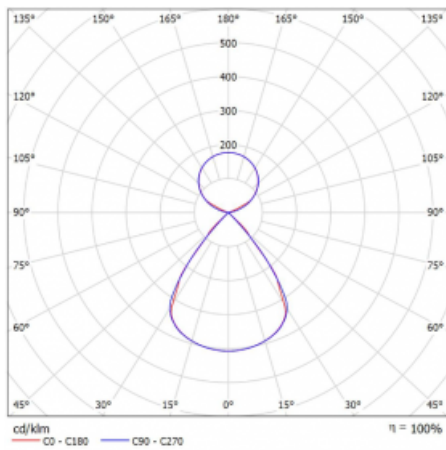

Typ montáže	Závěsné
Typ vyzařování	Přímo-nepřímé čirá nepřímá optika
Tvar svítidla	Lineární
Barva svítidla	Stříbrná
Materiál	Hliník
Životnost	L80/B20 50 000 hodin
Záruka	2 roky
Popis svítidla	Svítidlo závěsné
Popis zboží	D/I - 53/47
Rozměry	1964 mm × 47 mm × 69 mm
Světelný zdroj	LED MODUL
Druh optiky	Plastová mřížka černá nízké UGR
Světelný tok*	7960 lm
Teplota chromatičnosti	4000 K studená bílá
Měrný výkon	159 lm/W
MacAdam zdroje	3
Index podání barev	80
UGR max. X=4H Y=8H, ρ=70,50,20	12.8
Příkon svítidla*	50.2 W
Zapojení svítidla	ON/OFF + 3h nouze
Elektrické napětí	220-240V
Frekvence	50/60Hz

 **CE IP 20**

*±10 %

Technický výkres

Křivka

Ke stažení[Montážní návod](#)[Fotografie](#)

Příslušenství

00-00354, K
 Kabel 5x0,75 1000mm

00-00355, K
 Kabel 5x0,75 2000mm