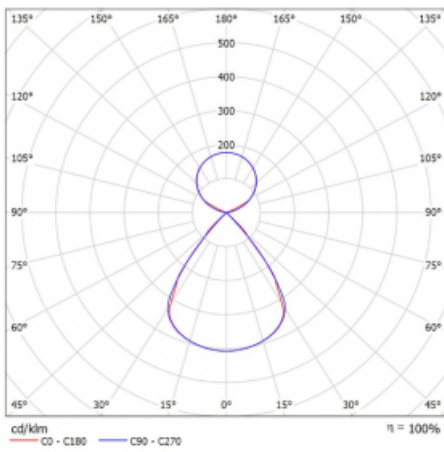

Lina45-S nabízí varianty s opálem, mikropřismou i optickou mřížkou, proto bez problému splní jak UGR pod 19 při světelném toku 4300 lm. Je skvělým řešením pro prostory pro náročné vizuální úkoly, protože v některých variantách splňuje dokonce UGR pod 16. Dosahuje také skvělých hodnot účinnosti až 170 lm/W. Dále můžete modulární svítidlo doplnit o modul s reaktorem Vali55, kruhovým svítidlem Rundo nebo 2 - 3 reflektory CUBE. Nepřímou složku svícení zabezpečí modul čirého plexi nebo do šířky svítící difusor (batwing distribution), který vytvoří rovnoměrnější osvětlení stropu. Jistě vítanou vlastností je také možnost závěsu ve spoji profilů, které jsou zároveň vybaveny krytkami pro zabránění, byť jen minimálního průsvitu. Jednotlivé segmenty spojíte snadno pomocí konektorů a zapojíte do 230 V.

Typ montáže	Závěsné
Typ vyzařování	Přímo-nepřímé čirá nepřímá optika
Tvar svítidla	Lineární
Barva svítidla	Černá
Materiál	Hliník
Životnost	L80/B20 50 000 hodin
Záruka	24 měsíců
Popis svítidla	Svítidlo závěsné
Popis zboží	D/I - 53/47
Rozměry	1964 mm × 47 mm × 69 mm
Světelný zdroj	LED MODUL
Druh optiky	Plastová mřížka černá nízké UGR
Světelný tok*	7960 lm ± 10 %
Teplota chromatičnosti	4000 K studená bílá
Měrný výkon	159 lm/W
MacAdam zdroje	3
Index podání barev	80
UGR max. X=4H Y=8H, ρ=70,50,20	12.8
Příkon svítidla	50.2 W ± 10 %
Zapojení svítidla	Elektronický předřadník nestmívatelný s 3h nouzí
Elektrické napětí	220-240V
Frekvence	50/60Hz

⊥ CE IP 20

Technický výkres

Křivka

Ke stažení[Montážní návod](#)[Fotografie](#)

Příslušenství

00-00354, K
 Kabel 5x0,75 1000mm

00-00355, K
 Kabel 5x0,75 2000mm

00-00356, K
 kabel 5x0,75 4000mm