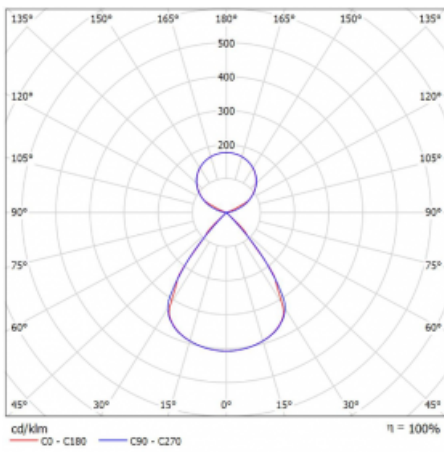

| | |
|--------------------------------|-----------------------------------|
| Typ montáže | Závěsné |
| Typ vyzařování | Přímo-nepřímé čirá nepřímá optika |
| Tvar svítidla | Lineární |
| Barva svítidla | Černá |
| Materiál | Hliník |
| Životnost | L80/B20 50 000 hodin |
| Záruka | 2 roky |
| Popis svítidla | Svítidlo závěsné |
| Popis zboží | D/I - 53/47 |
| Rozměry | 1964 mm × 47 mm × 69 mm |
| Světelný zdroj | LED MODUL |
| Druh optiky | Plastová mřížka černá nízké UGR |
| Světelný tok* | 7960 lm |
| Teplota chromatičnosti | 4000 K studená bílá |
| Měrný výkon | 159 lm/W |
| MacAdam zdroje | 3 |
| Index podání barev | 80 |
| UGR max. X=4H Y=8H, ρ=70,50,20 | 12.8 |
| Příkon svítidla* | 50.2 W |
| Zapojení svítidla | ON/OFF + 3h nouze |
| Elektrické napětí | 220-240V |
| Frekvence | 50/60Hz |

 **CE IP 20**

*±10 %

Technický výkres

Křivka

Ke stažení[Montážní návod](#)[Fotografie](#)

Příslušenství

00-00354, K
Kabel 5x0,75 1000mm

00-00355, K
Kabel 5x0,75 2000mm