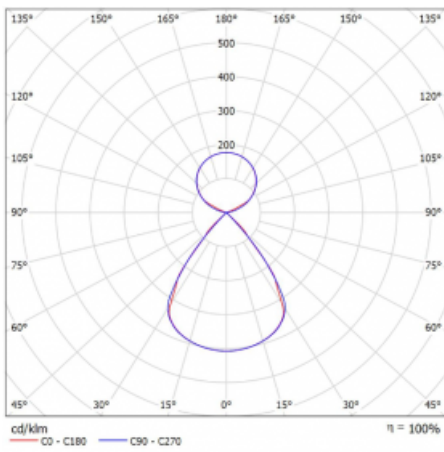

Lina45-S nabízí varianty s opálem, mikropřismou i optickou mřížkou, proto bez problému splní jak UGR pod 19 při světelném toku 4300 lm. Je skvělým řešením pro prostory pro náročné vizuální úkoly, protože v některých variantách splňuje dokonce UGR pod 16. Dosahuje také skvělých hodnot účinnosti až 170 lm/W. Dále můžete modulární svítidlo doplnit o modul s rektorem Vali55, kruhovým svítidlem Rundo nebo 2 - 3 reflektory CUBE. Nepřímou složku svícení zabezpečí modul čirého plexi nebo do šířky svítící difusor (batwing distribution), který vytvoří rovnoměrnější osvětlení stropu. Jistě vítanou vlastností je také možnost závěsu ve spoji profilů, které jsou zároveň vybaveny krytkami pro zabránění, byť jen minimálního průsvitu. Jednotlivé segmenty spojíte snadno pomocí konektorů a zapojíte do 230 V.

Typ montáže	Závěsné
Typ vyzařování	Přímo-nepřímé čirá nepřímá optika
Tvar svítidla	Lineární
Barva svítidla	Bílá
Materiál	Hliník
Životnost	L80/B20 50 000 hodin
Záruka	24 měsíců
Popis svítidla	Svítidlo závěsné
Popis zboží	D/I - 53/47
Rozměry	1964 mm × 47 mm × 69 mm
Světelný zdroj	LED MODUL
Druh optiky	Plastová mřížka černá nízké UGR
Světelný tok*	7630 lm ± 10 %
Teplota chromatičnosti	3000 K teplá bílá
Měrný výkon	152 lm/W
MacAdam zdroje	3
Index podání barev	80
UGR max. X=4H Y=8H, ρ=70,50,20	12.7
Příkon svítidla	50.2 W ± 10 %
Zapojení svítidla	Elektronický předřadník nestmívatelný s 3h nouzí
Elektrické napětí	220-240V
Frekvence	50/60Hz

⊥ CE IP 20

Technický výkres

Křivka

Ke stažení[Montážní návod](#)[Fotografie](#)

Příslušenství

00-00354, K
 Kabel 5x0,75 1000mm

00-00355, K
 Kabel 5x0,75 2000mm

00-00356, K
 kabel 5x0,75 4000mm