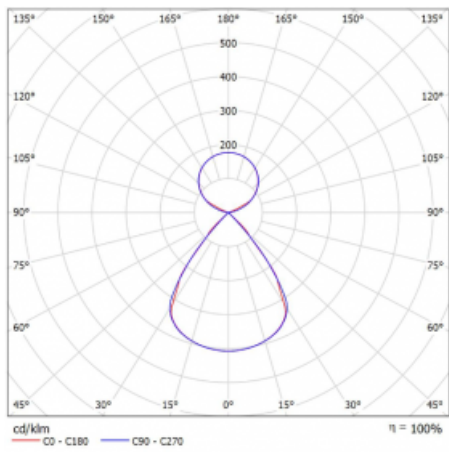

Typ montáže	Závěsné
Typ vyzařování	Přímo-nepřímé čirá nepřímá optika
Tvar svítidla	Lineární
Barva svítidla	Bílá
Materiál	Hliník
Životnost	L80/B20 50 000 hodin
Záruka	2 roky
Popis svítidla	Svítidlo závěsné
Popis zboží	D/I - 53/47
Rozměry	1964 mm × 47 mm × 69 mm
Světelný zdroj	LED MODUL
Druh optiky	Plastová mřížka černá nízké UGR
Světelný tok*	7630 lm
Teplota chromatičnosti	3000 K teplá bílá
Měrný výkon	152 lm/W
MacAdam zdroje	3
Index podání barev	80
UGR max. X=4H Y=8H, ρ=70,50,20	12.7
Příkon svítidla*	50.2 W
Zapojení svítidla	ON/OFF + 3h nouze
Elektrické napětí	220-240V
Frekvence	50/60Hz

 **IP 20**

*±10 %

Technický výkres

Křivka

Ke stažení[Montážní návod](#)[Fotografie](#)

Příslušenství

00-00354, K
 Kabel 5x0,75 1000mm

00-00355, K
 Kabel 5x0,75 2000mm