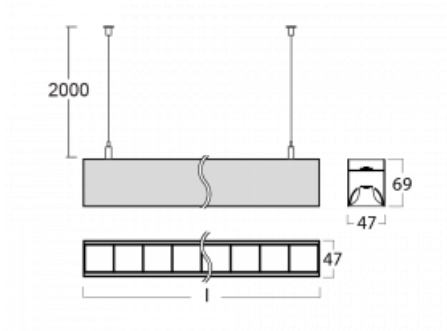

Svítidlo

Lina45-S

145S-5C1Z-35GGM/840, W

EPD®

Představte si lineární svítidlo, které dokáže uspokojit všechny vaše potřeby: splní UGR, má vysokou účinnost a sestavíte si ho dle svých přání. A navíc skvěle vypadá.

Lina45-S nabízí varianty s opálem, mikropřismou i optickou mřížkou, proto bez problému splní jak UGR pod 19 při světelném toku 4300 lm. Je skvělým řešením pro prostory pro náročné vizuální úkoly, protože v některých variantách splňuje dokonce UGR pod 16. Dosahuje také skvělých hodnot účinnosti až 170 lm/W. Dále můžete modulární svítidlo doplnit o modul s reaktorem Vali55, kruhovým svítidlem Rundo nebo 2 - 3 reflektory CUBE. Nepřímou složku svícení zabezpečí modul čirého plexi nebo do šířky svítící difusor (batwing distribution), který vytvoří rovnoměrnější osvětlení stropu. Jistě vítanou vlastností je také možnost závěsu ve spoji profilů, které jsou zároveň vybaveny krytkami pro zabránění, byť jen minimálního průsvitu. Jednotlivé segmenty spojíte snadno pomocí konektorů a zapojíte do 230 V.

Typ montáže	Závěsné
Typ vyzařování	Přímo-nepřímé čirá nepřímá optika
Tvar svítidla	Lineární
Barva svítidla	Bílá
Materiál	Hliník
Životnost	L80/B20 50 000 hodin
Záruka	2 roky
Popis svítidla	Svítidlo závěsné
Popis zboží	D/I - 53/47
Rozměry	1964 mm × 47 mm × 69 mm
Světelný zdroj	LED MODUL
Druh optiky	Plastová mřížka černá nízké UGR
Světelný tok*	7960 lm
Teplota chromatičnosti	4000 K studená bílá
Měrný výkon	159 lm/W
MacAdam zdroje	3
Index podání barev	80
UGR max. X=4H Y=8H, ρ=70,50,20	12.8
Příkon svítidla*	50.2 W
Zapojení svítidla	ON/OFF + 1h nouze
Elektrické napětí	220-240V
Frekvence	50/60Hz

 **CE IP 20**

*±10 %

Technický výkres

Křivka

Ke stažení[Montážní návod](#)[Fotografie](#)

Příslušenství

00-00354, K
 Kabel 5x0,75 1000mm

00-00355, K
 Kabel 5x0,75 2000mm