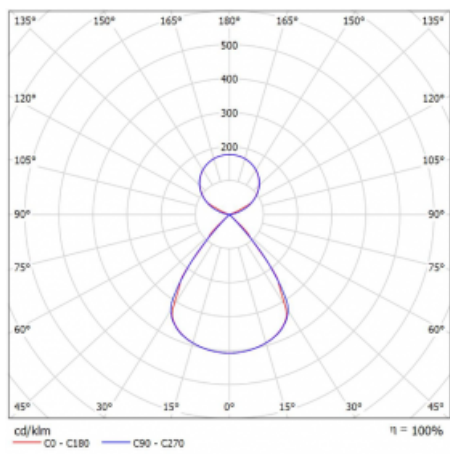

Typ montáže	Závěsné
Typ vyzařování	Přímo-nepřímé čirá nepřímá optika
Tvar svítidla	Lineární
Barva svítidla	Bílá
Materiál	Hliník
Životnost	L80/B20 50 000 hodin
Záruka	2 roky
Popis svítidla	Svítidlo závěsné
Popis zboží	D/I - 53/47
Rozměry	1964 mm × 47 mm × 69 mm
Světelný zdroj	LED MODUL
Druh optiky	Plastová mřížka černá nízké UGR
Světelný tok*	7960 lm
Teplota chromatičnosti	4000 K studená bílá
Měrný výkon	159 lm/W
MacAdam zdroje	3
Index podání barev	80
UGR max. X=4H Y=8H, ρ=70,50,20	12.8
Příkon svítidla*	50.2 W
Zapojení svítidla	ON/OFF + 1h nouze
Elektrické napětí	220-240V
Frekvence	50/60Hz

 **CE IP 20**

*±10 %

Technický výkres

Křivka

Ke stažení[Montážní návod](#)[Fotografie](#)

Příslušenství

00-00354, K
 Kabel 5x0,75 1000mm

00-00355, K
 Kabel 5x0,75 2000mm