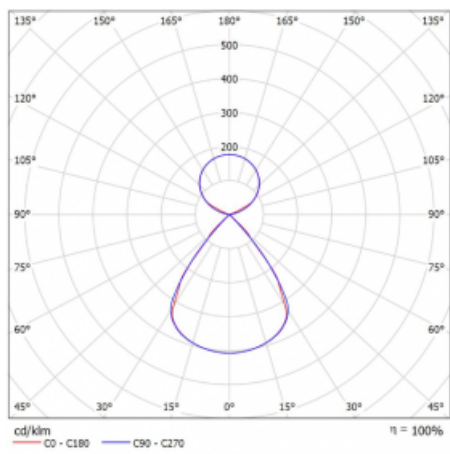

Typ montáže	Závěsné
Typ vyzařování	Přímo-nepřímé čirá nepřímá optika
Tvar svítidla	Lineární
Barva svítidla	Stříbrná
Materiál	Hliník
Životnost	L80/B20 50 000 hodin
Záruka	2 roky
Popis svítidla	Svítidlo závěsné
Popis zboží	D/I - 53/47
Rozměry	1964 mm × 47 mm × 69 mm
Světelný zdroj	LED MODUL
Druh optiky	Plastová mřížka černá nízké UGR
Světelný tok*	7960 lm
Teplota chromatičnosti	4000 K studená bílá
Měrný výkon	159 lm/W
MacAdam zdroje	3
Index podání barev	80
UGR max. X=4H Y=8H, ρ=70,50,20	12.8
Příkon svítidla*	50.2 W
Zapojení svítidla	ON/OFF + 1h nouze
Elektrické napětí	220-240V
Frekvence	50/60Hz

 **CE IP 20**

*±10 %

Technický výkres

Křivka

Ke stažení[Montážní návod](#)[Fotografie](#)

Příslušenství

00-00354, K
 Kabel 5x0,75 1000mm

00-00355, K
 Kabel 5x0,75 2000mm