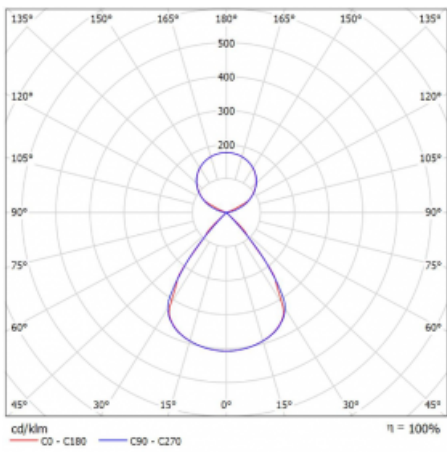

Typ montáže	Závěsné
Typ vyzařování	Přímo-nepřímé čirá nepřímá optika
Tvar svítidla	Lineární
Barva svítidla	Černá
Materiál	Hliník
Životnost	L80/B20 50 000 hodin
Záruka	2 roky
Popis svítidla	Svítidlo závěsné
Popis zboží	D/I - 53/47
Rozměry	1964 mm × 47 mm × 69 mm
Světelný zdroj	LED MODUL
Druh optiky	Plastová mřížka černá nízké UGR
Světelný tok*	7960 lm
Teplota chromatičnosti	4000 K studená bílá
Měrný výkon	159 lm/W
MacAdam zdroje	3
Index podání barev	80
UGR max. X=4H Y=8H, ρ=70,50,20	12.8
Příkon svítidla*	50.2 W
Zapojení svítidla	ON/OFF + 1h nouze
Elektrické napětí	220-240V
Frekvence	50/60Hz

 **CE IP 20**

*±10 %

Technický výkres

Křivka

Ke stažení[Montážní návod](#)[Fotografie](#)

Příslušenství

00-00354, K
 Kabel 5x0,75 1000mm

00-00355, K
 Kabel 5x0,75 2000mm