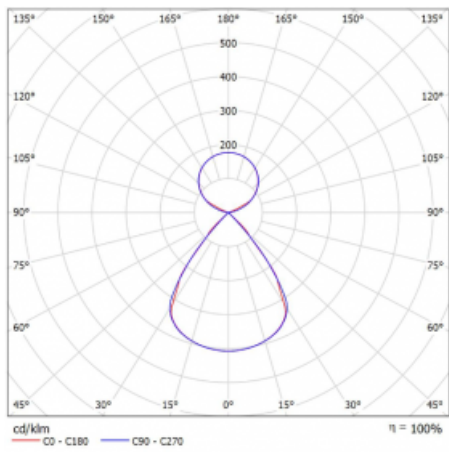

Typ montáže	Závěsné
Typ vyzařování	Přímo-nepřímé čirá nepřímá optika
Tvar svítidla	Lineární
Barva svítidla	Bílá
Materiál	Hliník
Životnost	L80/B20 50 000 hodin
Záruka	2 roky
Popis svítidla	Svítidlo závěsné
Popis zboží	D/I - 53/47
Rozměry	1964 mm × 47 mm × 69 mm
Světelný zdroj	LED MODUL
Druh optiky	Plastová mřížka černá nízké UGR
Světelný tok*	7630 lm
Teplota chromatičnosti	3000 K teplá bílá
Měrný výkon	152 lm/W
MacAdam zdroje	3
Index podání barev	80
UGR max. X=4H Y=8H, ρ=70,50,20	12.7
Příkon svítidla*	50.2 W
Zapojení svítidla	ON/OFF + 1h nouze
Elektrické napětí	220-240V
Frekvence	50/60Hz

 **CE IP 20**

*±10 %

Technický výkres

Křivka

Ke stažení[Montážní návod](#)[Fotografie](#)

Příslušenství

00-00354, K
 Kabel 5x0,75 1000mm

00-00355, K
 Kabel 5x0,75 2000mm