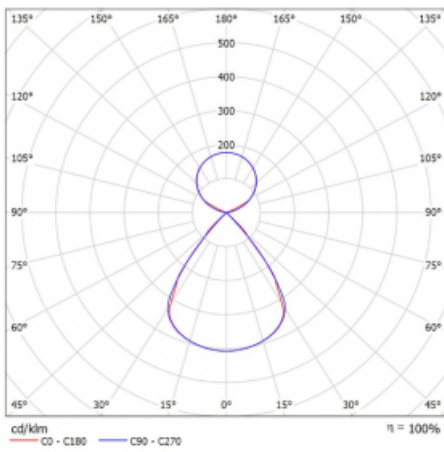

Typ montáže	Závěsné
Typ vyzařování	Přímo-nepřímé čirá nepřímá optika
Tvar svítidla	Lineární
Barva svítidla	Stříbrná
Materiál	Hliník
Životnost	L80/B20 50 000 hodin
Záruka	2 roky
Popis svítidla	Svítidlo závěsné
Popis zboží	D/I - 53/47
Rozměry	1964 mm × 47 mm × 69 mm
Světelný zdroj	LED MODUL
Druh optiky	Plastová mřížka černá nízké UGR
Světelný tok*	7630 lm
Teplota chromatičnosti	3000 K teplá bílá
Měrný výkon	152 lm/W
MacAdam zdroje	3
Index podání barev	80
UGR max. X=4H Y=8H, ρ=70,50,20	12.7
Příkon svítidla*	50.2 W
Zapojení svítidla	ON/OFF + 1h nouze
Elektrické napětí	220-240V
Frekvence	50/60Hz

 **CE IP 20**

*±10 %

Technický výkres

Křivka

Ke stažení[Montážní návod](#)[Fotografie](#)

Příslušenství

00-00354, K
Kabel 5x0,75 1000mm

00-00355, K
Kabel 5x0,75 2000mm