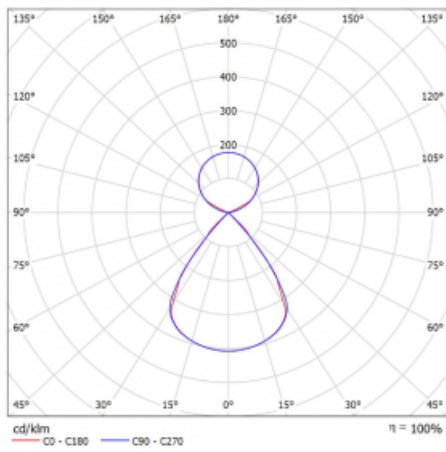

Technický výkres

Křivka