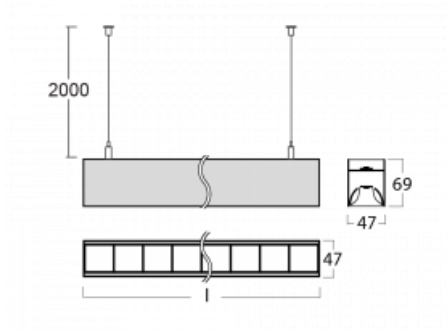

Technický výkres