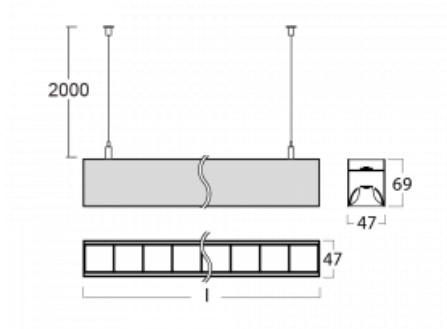

Technický výkres