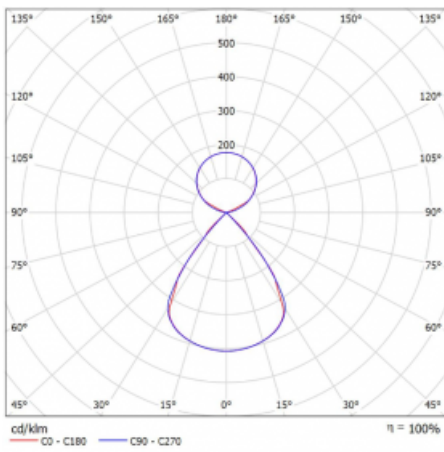

| | |
|--------------------------------|-----------------------------------|
| Typ montáže | Závěsné |
| Typ vyzařování | Přímo-nepřímé čirá nepřímá optika |
| Tvar svítidla | Lineární |
| Barva svítidla | Bílá |
| Materiál | Hliník |
| Životnost | L80/B20 50 000 hodin |
| Záruka | 5 let |
| Popis svítidla | Svítidlo závěsné |
| Popis zboží | D/I - 53/47 |
| Rozměry | 1964 mm × 47 mm × 69 mm |
| Světelný zdroj | LED MODUL |
| Druh optiky | Plastová mřížka černá nízké UGR |
| Světelný tok* | 7960 lm |
| Teplota chromatičnosti | 4000 K studená bílá |
| Měrný výkon | 159 lm/W |
| MacAdam zdroje | 3 |
| Index podání barev | 80 |
| UGR max. X=4H Y=8H, ρ=70,50,20 | 12.8 |
| Příkon svítidla* | 50.2 W |
| Zapojení svítidla | DALI |
| Elektrické napětí | 220-240V |
| Frekvence | 50/60Hz |

 **CE IP 20**

*±10 %

Technický výkres

Křivka

Ke stažení[Montážní návod](#)[Fotografie](#)

Příslušenství

00-00354, K
 Kabel 5x0,75 1000mm

00-00355, K
 Kabel 5x0,75 2000mm