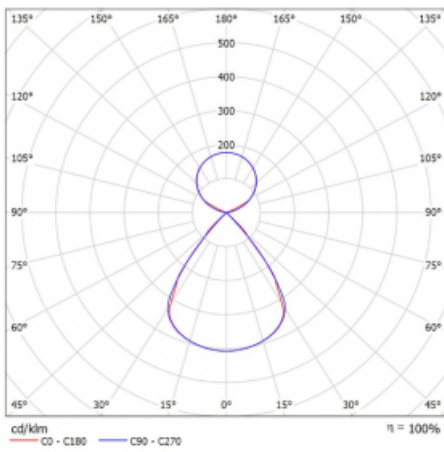

Technický výkres

Křivka