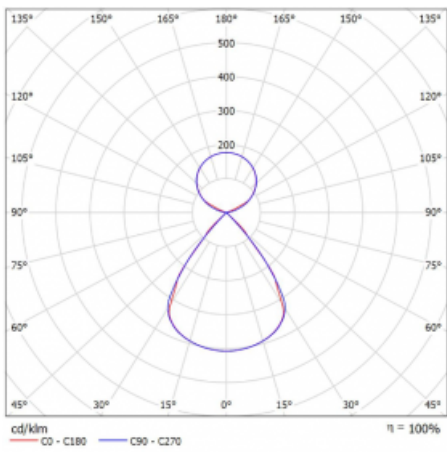

Typ montáže	Závěsné
Typ vyzařování	Přímo-nepřímé čirá nepřímá optika
Tvar svítidla	Lineární
Barva svítidla	Černá
Materiál	Hliník
Životnost	L80/B20 50 000 hodin
Záruka	5 let
Popis svítidla	Svítidlo závěsné
Popis zboží	D/I - 53/47
Rozměry	1964 mm × 47 mm × 69 mm
Světelný zdroj	LED MODUL
Druh optiky	Plastová mřížka černá nízké UGR
Světelný tok*	7960 lm
Teplota chromatičnosti	4000 K studená bílá
Měrný výkon	159 lm/W
MacAdam zdroje	3
Index podání barev	80
UGR max. X=4H Y=8H, ρ=70,50,20	12.8
Příkon svítidla*	50.2 W
Zapojení svítidla	DALI
Elektrické napětí	220-240V
Frekvence	50/60Hz

 **CE IP 20**

*±10 %

Technický výkres

Křivka

Ke stažení[Montážní návod](#)[Fotografie](#)

Příslušenství

00-00354, K
 Kabel 5x0,75 1000mm

00-00355, K
 Kabel 5x0,75 2000mm