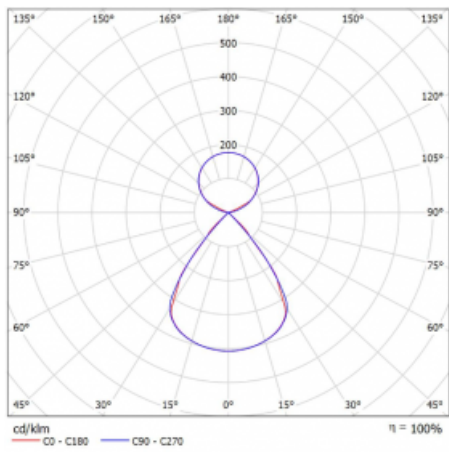

Typ montáže	Závěsné
Typ vyzařování	Přímo-nepřímé čirá nepřímá optika
Tvar svítidla	Lineární
Barva svítidla	Bílá
Materiál	Hliník
Životnost	L80/B20 50 000 hodin
Záruka	5 let
Popis svítidla	Svítidlo závěsné
Popis zboží	D/I - 53/47
Rozměry	1964 mm × 47 mm × 69 mm
Světelný zdroj	LED MODUL
Druh optiky	Plastová mřížka černá nízké UGR
Světelný tok*	7630 lm
Teplota chromatičnosti	3000 K teplá bílá
Měrný výkon	152 lm/W
MacAdam zdroje	3
Index podání barev	80
UGR max. X=4H Y=8H, ρ=70,50,20	12.7
Příkon svítidla*	50.2 W
Zapojení svítidla	DALI
Elektrické napětí	220-240V
Frekvence	50/60Hz

 **CE IP 20**

*±10 %

Technický výkres

Křivka

Ke stažení[Montážní návod](#)[Fotografie](#)

Příslušenství

00-00354, K
 Kabel 5x0,75 1000mm

00-00355, K
 Kabel 5x0,75 2000mm