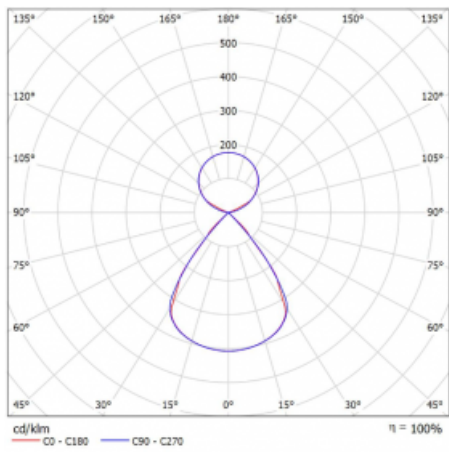

Typ montáže	Závěsné
Typ vyzařování	Přímo-nepřímé čirá nepřímá optika
Tvar svítidla	Lineární
Barva svítidla	Černá
Materiál	Hliník
Životnost	L80/B20 50 000 hodin
Záruka	5 let
Popis svítidla	Svítidlo závěsné
Popis zboží	D/I - 53/47
Rozměry	1964 mm × 47 mm × 69 mm
Světelný zdroj	LED MODUL
Druh optiky	Plastová mřížka černá nízké UGR
Světelný tok*	7630 lm
Teplota chromatičnosti	3000 K teplá bílá
Měrný výkon	152 lm/W
MacAdam zdroje	3
Index podání barev	80
UGR max. X=4H Y=8H, ρ=70,50,20	12.7
Příkon svítidla*	50.2 W
Zapojení svítidla	DALI
Elektrické napětí	220-240V
Frekvence	50/60Hz

 **CE IP 20**

*±10 %

Technický výkres

Křivka

Ke stažení[Montážní návod](#)[Fotografie](#)

Příslušenství

00-00354, K
Kabel 5x0,75 1000mm

00-00355, K
Kabel 5x0,75 2000mm