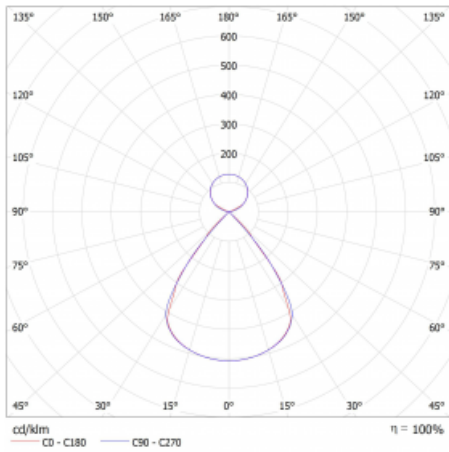

Typ montáže	Závěsné
Typ vyzařování	Přímo-nepřímé čirá nepřímá optika
Tvar svítidla	Lineární
Barva svítidla	Stříbrná
Materiál	Hliník
Životnost	L80/B20 50 000 hodin
Záruka	2 roky
Popis svítidla	Svítidlo závěsné
Popis zboží	D/I - 53/47
Rozměry	1964 mm × 47 mm × 69 mm
Světelný zdroj	LED MODUL
Druh optiky	Plastová mřížka černá nízké UGR
Světelný tok*	6350 lm
Teplota chromatičnosti	4000 K studená bílá
Měrný výkon	161 lm/W
MacAdam zdroje	3
Index podání barev	80
UGR max. X=4H Y=8H, ρ=70,50,20	12
Příkon svítidla*	39.4 W
Zapojení svítidla	ON/OFF + 3h nouze
Elektrické napětí	220-240V
Frekvence	50/60Hz

 **CE IP 20**

*±10 %

Technický výkres

Křivka

Ke stažení[Montážní návod](#)[Fotografie](#)

Příslušenství

00-00354, K
 Kabel 5x0,75 1000mm

00-00355, K
 Kabel 5x0,75 2000mm