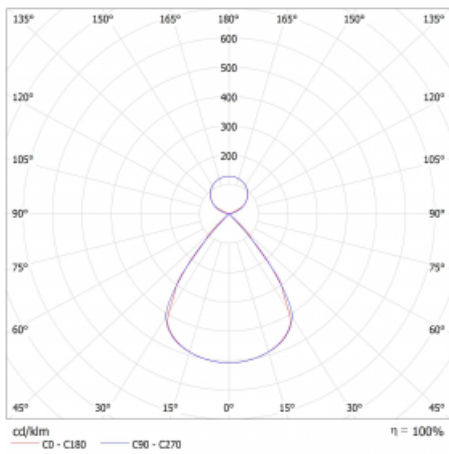

Lina45-S nabízí varianty s opálem, mikropřismou i optickou mřížkou, proto bez problému splní jak UGR pod 19 při světelném toku 4300 lm. Je skvělým řešením pro prostory pro náročné vizuální úkoly, protože v některých variantách splňuje dokonce UGR pod 16. Dosahuje také skvělých hodnot účinnosti až 170 lm/W. Dále můžete modulární svítidlo doplnit o modul s rektorem Vali55, kruhovým svítidlem Rundo nebo 2 - 3 reflektory CUBE. Nepřímou složku svícení zabezpečí modul čirého plexi nebo do šířky svítící difusor (batwing distribution), který vytvoří rovnoměrnější osvětlení stropu. Jistě vítanou vlastností je také možnost závěsu ve spoji profilů, které jsou zároveň vybaveny krytkami pro zabránění, byť jen minimálního průsvitu. Jednotlivé segmenty spojíte snadno pomocí konektorů a zapojíte do 230 V.

Typ montáže	Závěsné
Typ vyzařování	Přímo-nepřímé čirá nepřímá optika
Tvar svítidla	Lineární
Barva svítidla	Bílá
Materiál	Hliník
Životnost	L80/B20 50 000 hodin
Záruka	24 měsíců
Popis svítidla	Svítidlo závěsné
Popis zboží	D/I - 53/47
Rozměry	1964 mm × 47 mm × 69 mm
Světelný zdroj	LED MODUL
Druh optiky	Plastová mřížka černá nízké UGR
Světelný tok*	6090 lm ± 10 %
Teplota chromatičnosti	3000 K teplá bílá
Měrný výkon	155 lm/W
MacAdam zdroje	3
Index podání barev	80
UGR max. X=4H Y=8H, ρ=70,50,20	11.9
Příkon svítidla	39.4 W ± 10 %
Zapojení svítidla	Elektronický předřadník nestmívatelný s 3h nouzí
Elektrické napětí	220-240V
Frekvence	50/60Hz

  IP 20

Technický výkres

Křivka

Ke stažení[Montážní návod](#)[Fotografie](#)

Příslušenství

00-00354, K
 Kabel 5x0,75 1000mm

00-00355, K
 Kabel 5x0,75 2000mm

00-00356, K
 kabel 5x0,75 4000mm