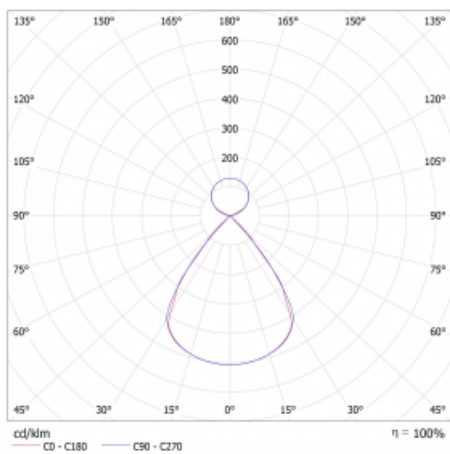

Technický výkres

Křivka