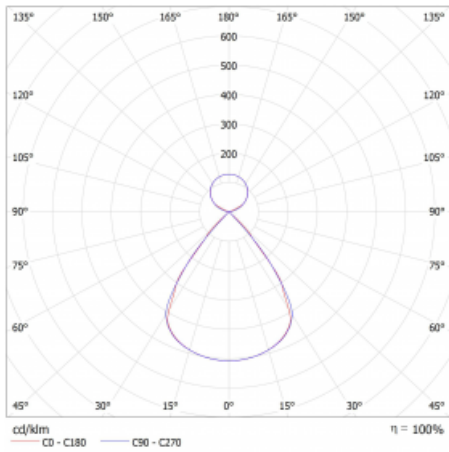

Lina45-S nabízí varianty s opálem, mikropřismou i optickou mřížkou, proto bez problému splní jak UGR pod 19 při světelném toku 4300 lm. Je skvělým řešením pro prostory pro náročné vizuální úkoly, protože v některých variantách splňuje dokonce UGR pod 16. Dosahuje také skvělých hodnot účinnosti až 170 lm/W. Dále můžete modulární svítidlo doplnit o modul s rektorem Vali55, kruhovým svítidlem Rundo nebo 2 - 3 reflektory CUBE. Nepřímou složku svícení zabezpečí modul čirého plexi nebo do šířky svítící difusor (batwing distribution), který vytvoří rovnoměrnější osvětlení stropu. Jistě vítanou vlastností je také možnost závěsu ve spoji profilů, které jsou zároveň vybaveny krytkami pro zabránění, byť jen minimálního průsvitu. Jednotlivé segmenty spojíte snadno pomocí konektorů a zapojíte do 230 V.

Typ montáže	Závěsné
Typ vyzařování	Přímo-nepřímé čirá nepřímá optika
Tvar svítidla	Lineární
Barva svítidla	Bílá
Materiál	Hliník
Životnost	L80/B20 50 000 hodin
Záruka	24 měsíců
Popis svítidla	Svítidlo závěsné
Popis zboží	D/I - 53/47
Rozměry	1964 mm × 47 mm × 69 mm
Světelný zdroj	LED MODUL
Druh optiky	Plastová mřížka černá nízké UGR
Světelný tok*	6350 lm ± 10 %
Teplota chromatičnosti	4000 K studená bílá
Měrný výkon	161 lm/W
MacAdam zdroje	3
Index podání barev	80
UGR max. X=4H Y=8H, ρ=70,50,20	12
Příkon svítidla	39.4 W ± 10 %
Zapojení svítidla	Elektronický předřadník nestmívatelný s 1h nouzí
Elektrické napětí	220-240V
Frekvence	50/60Hz

⊥ CE IP 20

Technický výkres

Křivka

Ke stažení[Montážní návod](#)[Fotografie](#)

Příslušenství

00-00354, K
Kabel 5x0,75 1000mm

00-00355, K
Kabel 5x0,75 2000mm

00-00356, K
kabel 5x0,75 4000mm