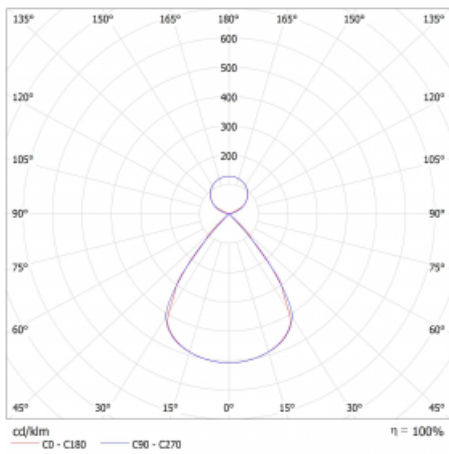

Typ montáže	Závěsné
Typ vyzařování	Přímo-nepřímé čirá nepřímá optika
Tvar svítidla	Lineární
Barva svítidla	Černá
Materiál	Hliník
Životnost	L80/B20 50 000 hodin
Záruka	2 roky
Popis svítidla	Svítidlo závěsné
Popis zboží	D/I - 53/47
Rozměry	1964 mm × 47 mm × 69 mm
Světelný zdroj	LED MODUL
Druh optiky	Plastová mřížka černá nízké UGR
Světelný tok*	6350 lm
Teplota chromatičnosti	4000 K studená bílá
Měrný výkon	161 lm/W
MacAdam zdroje	3
Index podání barev	80
UGR max. X=4H Y=8H, ρ=70,50,20	12
Příkon svítidla*	39.4 W
Zapojení svítidla	ON/OFF + 1h nouze
Elektrické napětí	220-240V
Frekvence	50/60Hz

 **IP 20**

*±10 %

Technický výkres

Křivka

Ke stažení[Montážní návod](#)[Fotografie](#)

Příslušenství

00-00354, K
 Kabel 5x0,75 1000mm

00-00355, K
 Kabel 5x0,75 2000mm