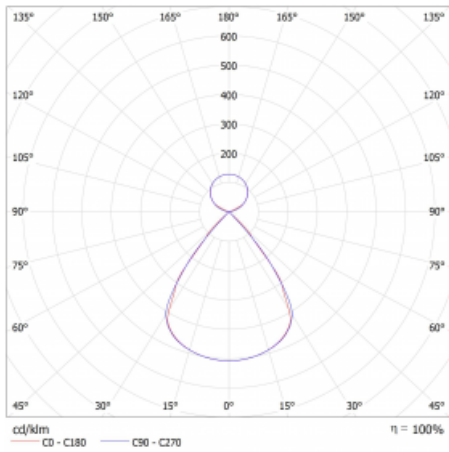

Typ montáže	Závěsné
Typ vyzařování	Přímo-nepřímé čirá nepřímá optika
Tvar svítidla	Lineární
Barva svítidla	Bílá
Materiál	Hliník
Životnost	L80/B20 50 000 hodin
Záruka	5 let
Popis svítidla	Svítidlo závěsné
Popis zboží	D/I - 53/47
Rozměry	1964 mm × 47 mm × 69 mm
Světelný zdroj	LED MODUL
Druh optiky	Plastová mřížka černá nízké UGR
Světelný tok*	6350 lm
Teplota chromatičnosti	4000 K studená bílá
Měrný výkon	161 lm/W
MacAdam zdroje	3
Index podání barev	80
UGR max. X=4H Y=8H, ρ=70,50,20	12
Příkon svítidla*	39.4 W
Zapojení svítidla	ON/OFF
Elektrické napětí	220-240V
Frekvence	50/60Hz

 **IP 20**

*±10 %

Technický výkres

Křivka

Ke stažení[Montážní návod](#)[Fotografie](#)

Příslušenství

00-00350, K
Kabel 3x0,75 1000mm

00-00352, K
Kabel 3x0,75 2000mm