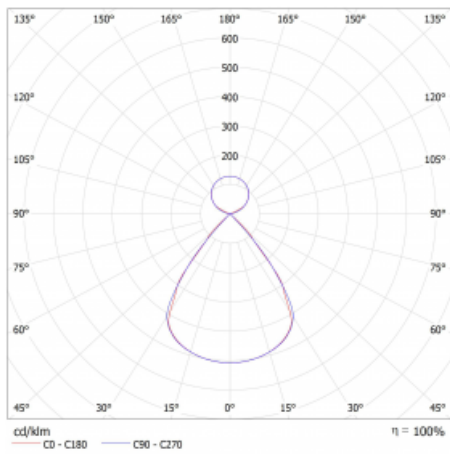

Technický výkres

Křivka