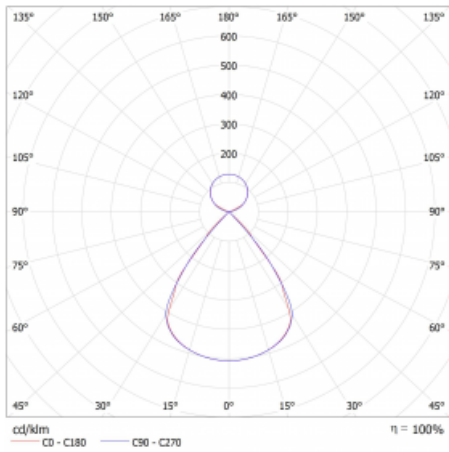

Typ montáže	Závěsné
Typ vyzařování	Přímo-nepřímé čirá nepřímá optika
Tvar svítidla	Lineární
Barva svítidla	Bílá
Materiál	Hliník
Životnost	L80/B20 50 000 hodin
Záruka	5 let
Popis svítidla	Svítidlo závěsné
Popis zboží	D/I - 53/47
Rozměry	1964 mm × 47 mm × 69 mm
Světelný zdroj	LED MODUL
Druh optiky	Plastová mřížka černá nízké UGR
Světelný tok*	6090 lm
Teplota chromatičnosti	3000 K teplá bílá
Měrný výkon	155 lm/W
MacAdam zdroje	3
Index podání barev	80
UGR max. X=4H Y=8H, ρ=70,50,20	11.9
Příkon svítidla*	39.4 W
Zapojení svítidla	DALI
Elektrické napětí	220-240V
Frekvence	50/60Hz

 **CE IP 20**

*±10 %

Technický výkres

Křivka

Ke stažení[Montážní návod](#)[Fotografie](#)

Příslušenství

00-00354, K
 Kabel 5x0,75 1000mm

00-00355, K
 Kabel 5x0,75 2000mm